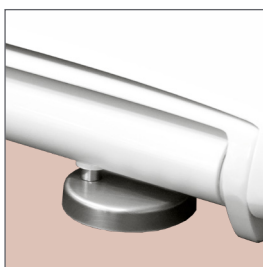

De Push n'Clean Padova is ontwikkeld voor universele toiletputten en beschikt over het Push n'Clean quick release systeem voor moeiteloos reinigen. De roestvrijstalen soft close scharnieren zijn verstelbaar en worden van boven bevestigd. Het gepatenteerde STA-TITE® Top Fix bevestigingssysteem voorkomt het schuiven van de zitting en zorgt voor een rotsvaste installatie.

EIGENSCHAPPEN

STA-TITE® - het gepatenteerde bevestigingssysteem, de zitting zit vast en komt niet meer los door gebruik!

Top Fix - bevestiging van boven

Push n'Clean - Quick release systeem voor moeiteloos reinigen. Verwijder in één eenvoudige beweging.

Softclose - Sluit langzaam en zacht, zonder lawaai en voorkomt beknelde vingers

Krasbestendig - Durolux® materiaal is krasbestendig

Hittebestendig - Hoge weerstand tegen hitte en vuur

- Durolux® toiletzitting van duroplast thermohardende kunststof
- Verstelbare rvs scharnieren inclusief montagesjabloon
- Geschikt voor universele toiletputten

E: 216 mm

STA-TITE® Top Fix

Het professionele montagesysteem

STA-TITE® is het revolutionaire montagesysteem van Carrara & Matta speciaal ontworpen om hoge druk te weerstaan.

De moer breekt af bij de optimale fixatie voor een perfecte installatie.