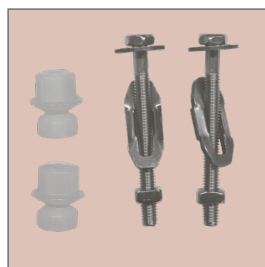

De Push n'Clean Padova is ontwikkeld voor universele toiletputten en beschikt over het Push n'Clean quick release systeem voor moeiteloos reinigen. De roestvrijstalen soft close scharnieren zijn verstelbaar en worden van boven bevestigd. Het gepatenteerde STA-TITE® Top Fix bevestigingssysteem voorkomt het schuiven van de zitting en zorgt voor een rotsvaste installatie.

EIGENSCHAPPEN

STA-TITE® - het gepatenteerde bevestigingssysteem, de zitting zit vast en komt niet meer los door gebruik!

Top Fix - bevestiging van boven

Push n'Clean - Quick release systeem voor moeiteloos reinigen. Verwijder in één eenvoudige beweging.

Softclose - Sluit langzaam en zacht, zonder lawaai en voorkomt beknelde vingers

Krasbestendig - Durolux® materiaal is krasbestendig

Hittebestendig - Hoge weerstand tegen hitte en vuur

- Durolux® toiletzitting van duroplast thermohardende kunststof
- Verstelbare rvs scharnieren inclusief montagesjabloon
- Geschikt voor universele toiletputten

E: 216 mm

STA-TITE® Top Fix

Het professionele montagesysteem

STA-TITE® is het revolutionaire montagesysteem van Carrara & Matta speciaal ontworpen om hoge druk te weerstaan.

De moer breekt af bij de optimale fixatie voor een perfecte installatie.