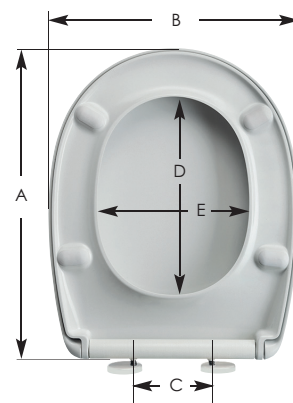

De Push n'Clean Padova is ontwikkeld voor universele toiletputten en beschikt over het Push n'Clean quick release systeem voor moeiteloos reinigen. De roestvrijstalen soft close scharnieren zijn verstelbaar en worden van boven bevestigd. Het gepatenteerde STA-TITE® Top Fix bevestigingssysteem voorkomt het schuiven van de zitting en zorgt voor een rotsvaste installatie.

AFMETINGEN & GEWICHT

Gewicht: 2.2 kg

Omverpakking: 5 stuks

Afmetingen:

A: 410 - 460 mm

B: 360 mm

C: 65 - 165 mm

D: 282 mm

E: 216 mm

STA-TITE® Top Fix

Het professionele montagesysteem

STA-TITE® is het revolutionaire montagesysteem van Carrara & Matta speciaal ontworpen om hoge druk te weerstaan.

De moer breekt af bij de optimale fixatie voor een perfecte installatie.

STATITE®

No More Loose Seats!

Top fix installatie:

Het wiebelen en schuiven van uw toiletzitting is voorgoed verleden tijd. U installeert de zitting gemakkelijk van boven in drie eenvoudige stappen.

Plaatsen