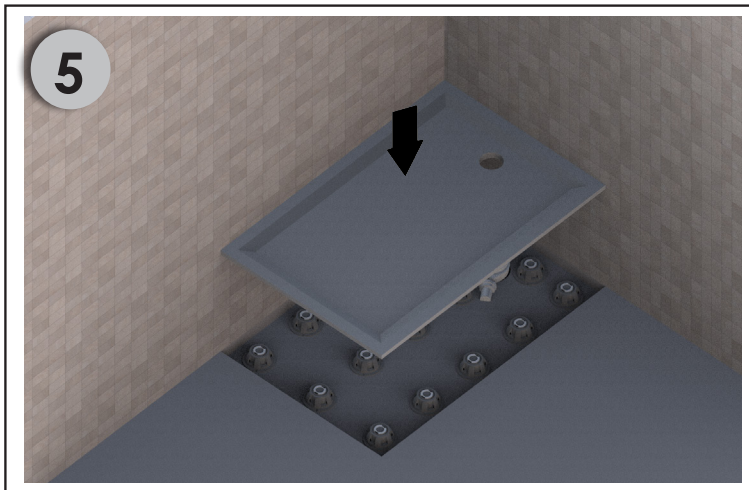

PIEDS EXTRA-PLATS UNTERBAUFÜßE SHOWER TRAY FEET-LOW

Bemis Manufacturing Company
www.bemisemea.com

Installation / Einrichtung / Installation

Conseil / Beratung / Advice

Réhausse / Erhöhung / Riser

MAX : x 2