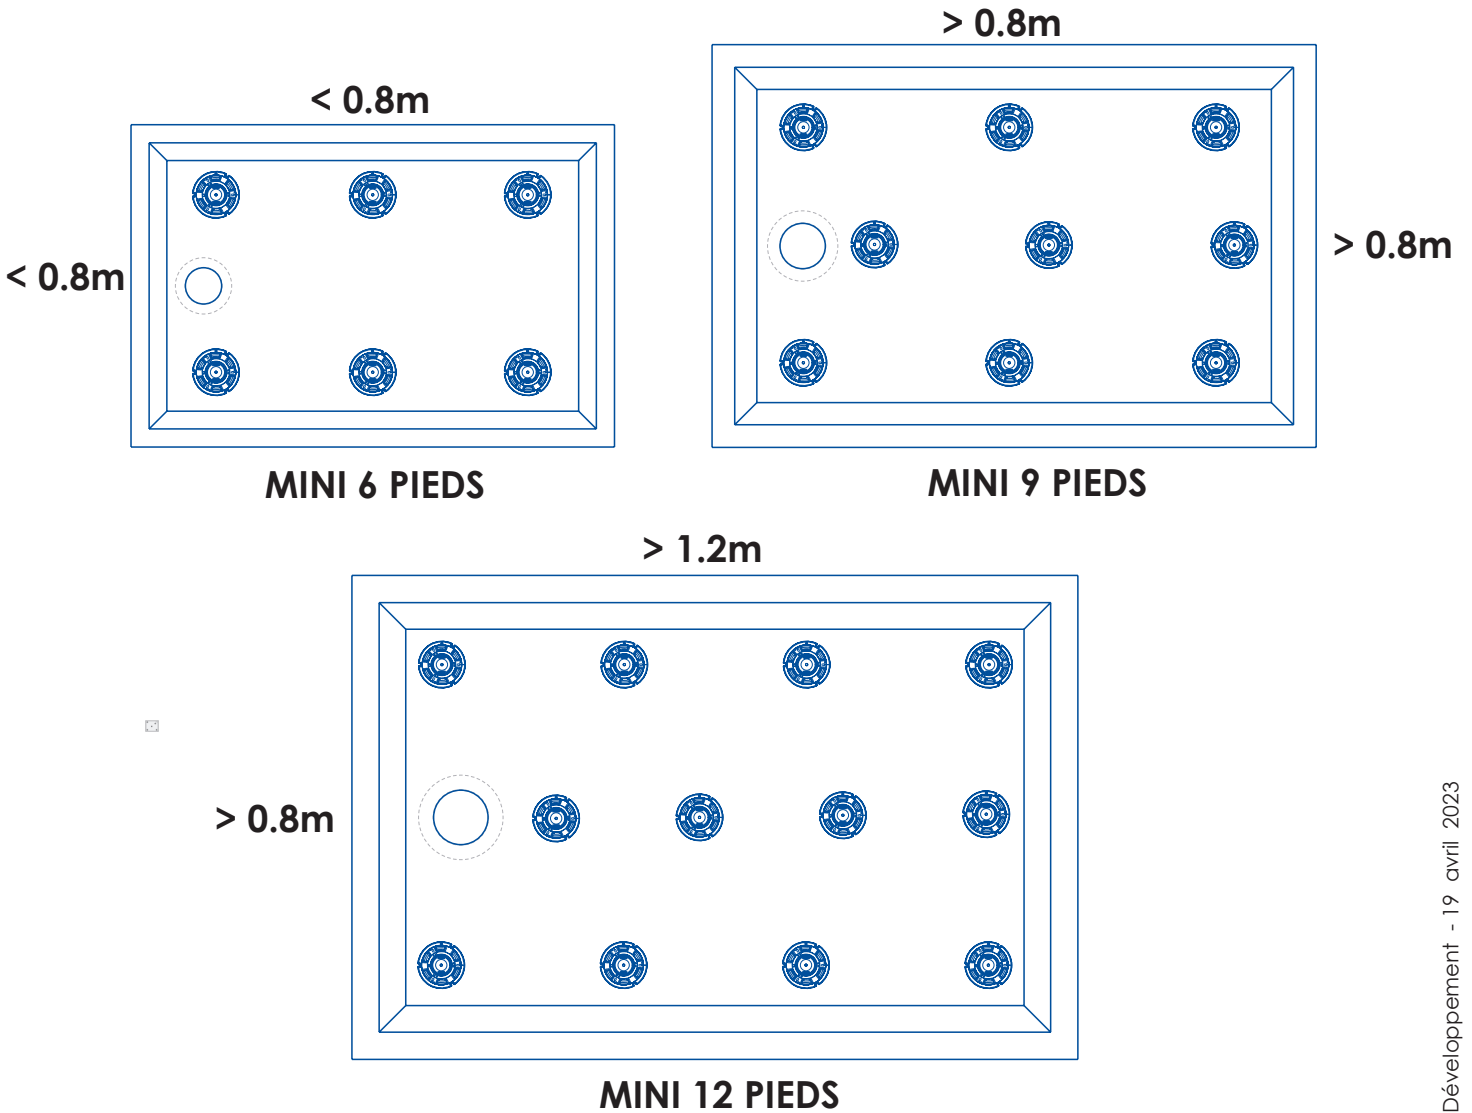

PIEDS EXTRA-PLATS UNTERBAUFÜßE SHOWER TRAY FEET-LOW

Bemis Manufacturing Company
www.bemisemea.com

Installation / Einrichtung / Installation

Conseil / Beratung / Advice

Réhausse / Erhöhung / Riser

MAX : x 2