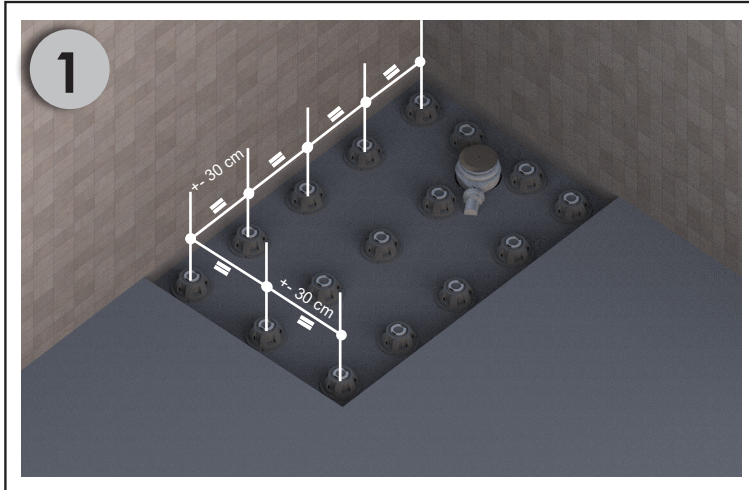

PIEDS EXTRA-PLATS UNTERBAUFÜßE SHOWER TRAY FEET-LOW

Bemis Manufacturing Company
www.bemisemea.com

Installation / Einrichtung / Installation

Conseil / Beratung / Advice

Réhausse / Erhöhung / Riser

MAX : x 2