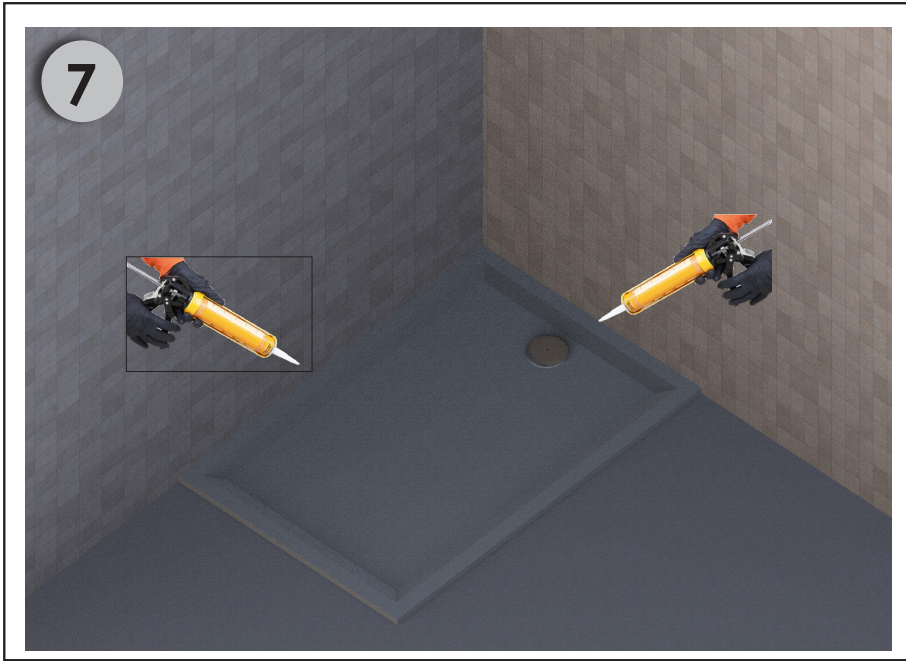

PIEDS EXTRA-PLATS UNTERBAUFÜßE SHOWER TRAY FEET-LOW

Bemis Manufacturing Company
www.bemisemea.com

Installation / Einrichtung / Installation

Conseil / Beratung / Advice

Réhausse / Erhöhung / Riser

MAX : x 2