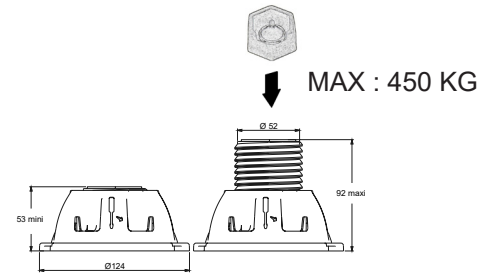

PIEDS EXTRA-PLATS UNTERBAUFÜßE SHOWER TRAY FEET-LOW

Bemis Manufacturing Company
www.bemisemea.com

Installation / Einrichtung / Installation

Conseil / Beratung / Advice

Réhausse / Erhöhung / Riser

MAX : x 2