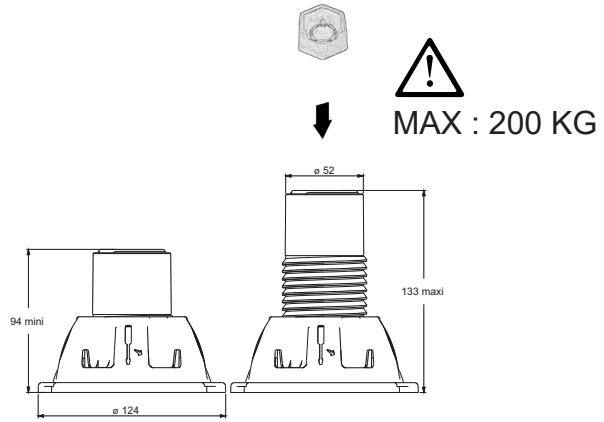

PIEDS EXTRA-PLATS UNTERBAUFÜßE SHOWER TRAY FEET-LOW

Bemis Manufacturing Company
www.bemisemea.com

Installation / Einrichtung / Installation

Conseil / Beratung / Advice

Réhausse / Erhöhung / Riser

MAX : x 2