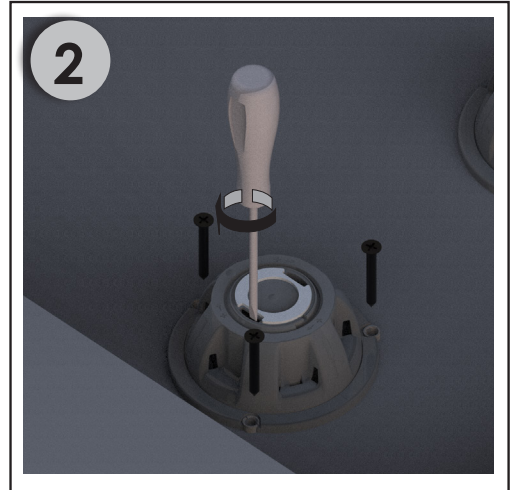

PIEDS EXTRA-PLATS UNTERBAUFÜßE SHOWER TRAY FEET-LOW

Bemis Manufacturing Company
www.bemisemea.com

Installation / Einrichtung / Installation

Conseil / Beratung / Advice

Réhausse / Erhöhung / Riser

MAX : x 2