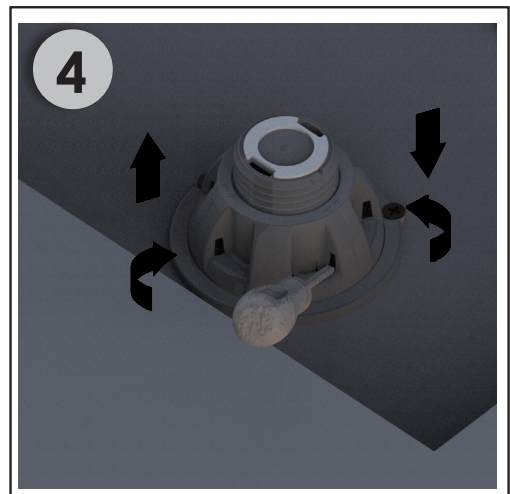

PIEDS EXTRA-PLATS UNTERBAUFÜßE SHOWER TRAY FEET-LOW

Bemis Manufacturing Company
www.bemisemea.com

Installation / Einrichtung / Installation

Conseil / Beratung / Advice

Réhausse / Erhöhung / Riser

MAX : x 2