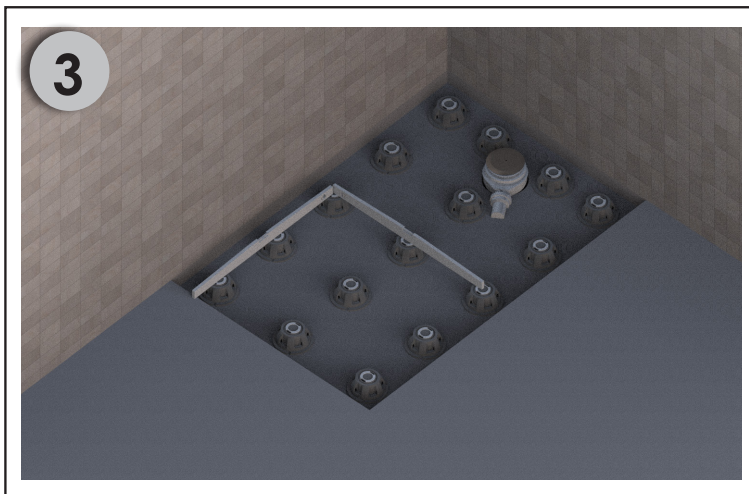

PIEDS EXTRA-PLATS UNTERBAUFÜßE SHOWER TRAY FEET-LOW

Bemis Manufacturing Company
www.bemisemea.com

Installation / Einrichtung / Installation

Conseil / Beratung / Advice

Réhausse / Erhöhung / Riser

MAX : x 2