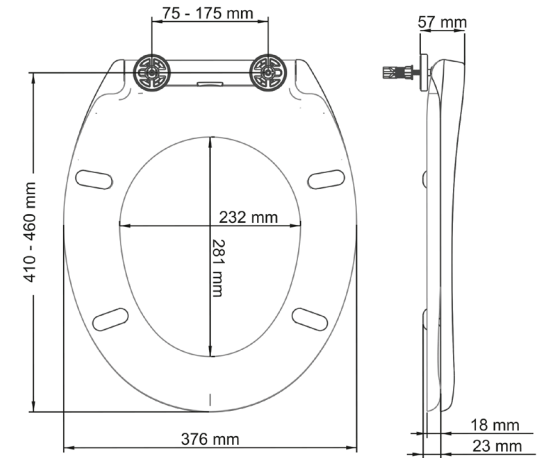

## Features

- Design non recouvrant
- Naturellement antibactérien
- Charnières types dormant monobloc en plastique
- Fixation par expansion
- Vis inox
- Descente ralentie
- Ajustable
- Déclipsable
- 1.8 kg
- Garantie 2 ans

Possibilités d'adaptation et d'application :

- Oval  | Sur WC standard  
 Sur WC suspendu  
 Montage par le dessous

Modèle	Référence	Gencod	Emballage	Poids	Collisage	Quantite palette
Abattant PROFIL Blanc	ABPRDBL	3 38903 000333 3	Étui carton	14 kg	5	200