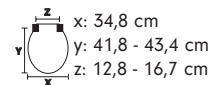

2209ST000 - Lara

Quantita' master box 7
Prezzo listino € 43,90

Sedile WC in termoindurente.
Cerniere in acciaio inox regolabili.

Adattabile a:

CATALANO: Luce, CESABO: Elite, CIELO: Lara, DOLOMITE: Perla Classic, Tenax, GLOBO: Arianna MB, Lei MB, HATRIA (SPEA): Cannes, Cannes Sospeso, IDEAL STANDARD: Ellisse, Irlil, INCEA: Iside, POZZI GINORI: Fantasia, Selnova 3, SENESI: Donatello, SIMAS: Spazio, VITRA: Elena