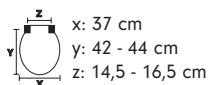

La nuova gamma di sedili adattabili disponibile nel catalogo 2020

- Sedili adattabili in termoindurente
- Sedili adattabili con slow close e take off
- Sedili in legno stampato con Ultra-Fix™

2207ST000 - Grace

Quantita' master box 7
Prezzo listino € 43.90

Sedile WC in termoindurente.
Cerniere in acciaio inox regolabili.

Adattabile a:

AZZURRA: Diana, Elena, CESAME: Aretusa, FALERI: Adria, FLAMINIA: Metro, GLOBO: Grace