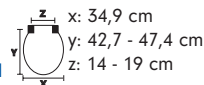

2206ST000 - Pescara

Quantita' master box 7
Prezzo listino € 43.90

Sedile WC in termoindurente.
Cerniere in acciaio inox regolabili.

Adattabile a:

AZZURRA: Nuvola, CIELO: Smile, FLAMINIA: Link, Link Sospeso, IDEAL STANDARD: Washpoint, SIMAS: E-line