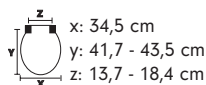

2210ST000 - Alpina

Quantita' master box 7
Prezzo listino € 43,90

Sedile WC in termoindurente.
Cerniere in acciaio inox regolabili.

Adattabile a:

ALTHEA: Agora', Marina, ARCHIADE: Agora', Marina, AXA: Axa, Clivia, Scilla, AZZURRA: Diana, Divina, Elena, Nuvola, Venere, CATALANO: Canova, Neve, Odeon, Sfera, CESABO: Alexandra, Belle Epoque, Endurance, Mirage, Sintesi, System, CIELO: Celia, CIERRE: Desiree, Leonessa, Okay, Okay 2, Super, DELTA: Gea, Navona, Regina, Sahara, Solara, DISEGNO CERAMICA: Giulia, Skip, DOLOMITE: Alpina, Clodia, Cristallo, Petra, RC80, Quadrarco 1, DURAVIT: Happy D, Lyra Plus Sospesa, Vienna, EOS (SIMCA): Antaga, Armonia, Astro, Ola, Punto, FALERI: Chiara, FLAMINIA: Isabel, Link, Relax, Spin, Valentine, GALVIT (ARCADIA): Miro', GLOBO: Allia, Forty 3, Free, Misura, Space, GRAVENA: Garbo, Sisma, GSI (FACISS-VE-NUS): Avant, Bliz, Cadore, Embassy, Fedra, Tiffany, HIDRA: Pluvia, KERASAN: Flo, Mango, Montero, Ritmo, LAUFEN: Fenix, Object, Pro, Regina, Suprema, Vienna, OLYMPIA: Federica, Rubino, Serie 92, POZZI GINORI: Ydra, Ydra Sospesa, RAK: Compact, One, Rondo', SCIC: Donna, Kappa, SIMAS: Europa, Line, Primavera, VAVID: Orientale, Villeroy & Boch: Magnum, VINCENTI: Uno, Tipo, VITRA: Luna, VITRUVIT: Alessandra