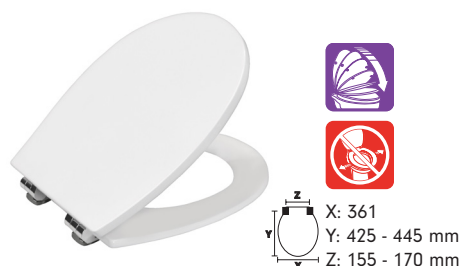

Quantita' master box 7
Prezzo listino € 43.90

Sedile WC in termoindurente.
Cerniere in acciaio inox regolabili.

Adattabile a:

AZZURRA: Diana, Elena, CESAME: Aretusa, FALERI: Adria, FLAMINIA: Metro, GLOBO: Grace

Quantita' master box 6
Prezzo listino € 53,50

Sedile WC in Legno Stampato.
Ultra-Fix™ sistema di fissaggio brevettato che mantiene il sedile fissato al vaso.
Cerniere in metallo cromato regolabili.

Adattabile a:
AZZURRA: Diana, FLAMINIA: Metro, SANITANA: Lios

6250CPT000 - Perla Ultra-Fix™

Quantita' master box 5
Prezzo listino € 53,50

Sedile WC in Legno Stampato.
Ultra-Fix™ sistema di fissaggio brevettato che mantiene il sedile fissato al vaso.
Cerniere in metallo cromato regolabili.

Adattabile a:
DOLOMITE: Perla, POZZI GINORI: Selnova

4442QCLT000 - Hudson
Slow Close, Ultra-Fix™

Quantita' master box 6
Prezzo listino € 53,50

Sedile WC universale in Legno Stampato con chiusura ralletata.
Ultra-Fix™ sistema di fissaggio brevettato che mantiene il sedile fissato al vaso.
Cerniere in metallo cromato regolabili.