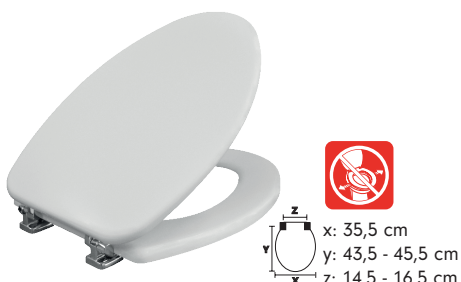

6250CPT000 - Perla Ultra-Fix™

Quantita' master box 5
Prezzo listino € 53,50

Sedile WC in Legno Stampato.
Ultra-Fix™ sistema di fissaggio brevettato che mantiene il sedile fissato al vaso.
Cerniere in metallo cromato regolabili.

Adattabile a:
DOLOMITE: Perla, POZZI GINORI: Selnova

4442QCLT000 - Hudson
Slow Close, Ultra-Fix™

Quantita' master box 6
Prezzo listino € 53,50

Sedile WC universale in Legno Stampato con chiusura ralletata.
Ultra-Fix™ sistema di fissaggio brevettato che mantiene il sedile fissato al vaso.
Cerniere in metallo cromato regolabili.

Sedile universale

6235CPT000 - Fenice Ultra-Fix™

Quantita' master box 6
Prezzo listino € 53,50

Sedile WC in Legno Stampato.
Ultra-Fix™ sistema di fissaggio brevettato che mantiene il sedile fissato al vaso.
Cerniere in metallo cromato regolabili.