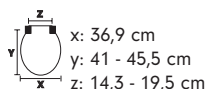

2202ST000 - Potenza

Quantita' master box 7
Prezzo listino € 43.90

Sedile WC in termoindurente.
Cerniere in acciaio inox regolabili.

Adattabile a:

ALTHEA: Hola, Sky, ARCHIADE: Fausta, Flaminia, ASTRA: Impero, Lindo, AXA: Mirto, Verbena, AZZURRA: Cult, Deca, Dodeca, Elios, Pratica, CATALANO: Acqua, Acqua Sospesa, Aria, Aria Sospesa, Polis, CESAME: Aretusa Sospesa, Aretusina, Sila, Simplex, Taormina, CIERRE: Deborah, DELTA: Caravaggio, Delta, Gioia, Samba, DOLOMITE: Cervinia, Charlotte, Garda, DURAVIT: Dino, Duraplus, EOS (SIMCA): Cimino, Clio, Jolly, Mistral, Orchidea, Riace, Segesta, ETRURIA: Sirio, EUROCERAMICHE: Iris, Micas, EUROPA: Doggi, Emme, Vienna, FALERI: Duna, Giulietta, Katia, Sabrina, FLAMINIA: Arena, Lido, Metro Sospeso, Nori, Oriente, Pompei, Trifoglio, GALASSIA: Emme, Piuma, GALVIT (ARCADIA): Agora', Egira, GLOBO: 4 All, Arianna, Bowl, Lei, Lei New, Prima, GRAVENA: Derby, GSI (FACIS-VENUS): Lugana, Lugano, HATRIA (SPEA): Baia, Erika, Monaco, Nido, HIDRA: Athena, Pegaso, Record, Roma, IDEAL STANDARD: Ala Sospesa, Fiorile, Liuto, IDEAL STANDARD - SCALA: Meridiana, Primavera, Rugiada, Sanremo, Zanvas, ISVEA: Aventino, ITALICA: Iside, Italice, Menfi, Micene, JUMBO: Golia, Indoor, Noemi, KERASAN: Byblos, LAUFEN: Duo, Lira, Monique, OLYMPIA: Ambra Normale, POZZI GINORI: Arcobaleno, Aura, Aurora, Cervino, Concerto, Corallo, Gardena, Selnova 3, Selva, Sirena, Torcello, RAK: Karla, SCIC: Astoria, Maxi Jolly, SENESI: Balzana, Brunello, Michelangelo, SIMAS: Alfa, Beta, Bohemien, Carena, Deborah, Modulo, Montezuma, SIMI TENAX: Airone, Pegaso, Vega, VAVID: Airone, Farnese, Mistral, Partenopea, VILLEROY & BOCH: Gran Gracia, VINCENTI: Brava, Milano, VITRA: Normus, VITRUVIT: Calipso, Roma