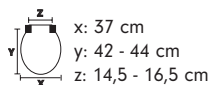

La nuova gamma di sedili adattabili in termoindurente

2201ST000 - Irlil

Quantita' master box 7
Prezzo listino € 43,90

Sedile WC in termoindurente.
Cerniere in acciaio inox regolabili.

Adattabile a:

ALTHEA: Hola Sospeso, ASTRA: Lido Normale, AZZURRA: Aris, Giove, CATALANO: Junior, DOLOMITE: Donatello, Garda Vecchia, Garda Nuova, Perla, DURAVIT: Dune, Duraplus, Gallery, EOS (SIMCA): Primula, Stylon, ETRURIA: Arista, FLAMINIA: Novella, HATRIA (SPEA): Edilizia, Erika Pro, IDEAL STANDARD: Tesi Sospeso Vecchio, Irlil, KERASAN: Europa, Jolly, LAUFEN: Gallery, OLYMPIA: Ambra Normale, POZZI GINORI: Colibri, Colibri 2, Idro, Kim, Selnova, Selnova 2000, VILLEROY & BOCH: Gran Gracia, VITRUVIT: Calipso, Lady Normale,