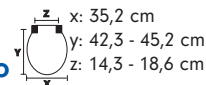

2206ST000 - Pescara

Quantita' master box 7
Prezzo listino € 43.90

Sedile WC in termoindurente.
Cerniere in acciaio inox regolabili.

Adattabile a:

AZZURRA: Nuvola, CIELO: Smile, FLAMINIA: Link, Link Sospeso, IDEAL STANDARD: Washpoint, SIMAS: E-line