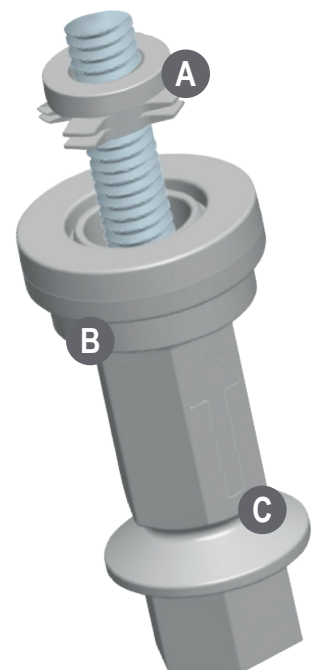

CARATTERISTICHE

Bemis Ultra-Fix™ - sistema di fissaggio brevettato che mantiene il sedile fissato al vaso.

Ecosostenibile - Realizzato con legno proveniente da foreste gestite in maniera responsabile e vernici a base d'acqua.

CODICI & DIMENSIONI

Codice prodotto	Colore		EAN
6250CPT	000	Bianco	5012799281695

Ricambio cerniere	349251752
Ricambio paracolpi	100784000
Paracolpi anello	2
Paracolpi coperchio	2
Peso Sedile	3.10 kg
Confezione master	n. 5 unità

Adattabilità		
Dolomite	Perla	
Pozzi Ginori	Selnova	

Bemis Ultra-Fix™

BASTA COPRIWATER CHE SI MUOVONO!

- Rimane sempre stabile
- Soluzione provata e testata
- Installazione e semplice

Caratteristiche:

- A** Boccola alettata
Elimina l'agio all'interno dei fori di fissaggio del vaso prevenendo i movimenti della cerniera
- B** Dado integrato
Fornisce una forza di chiusura superiore, è facile da installare e resiste alla corrosione
- C** Punto di rottura
Il dado si spezza ad una precisa coppia di torsione. Il risultato? Un sedile stabile che non si muove più

Bemis Ultra-Fix™ il sistema di fissaggio facile da installare!

1. Avvita

2. Stringi

3. Spezza