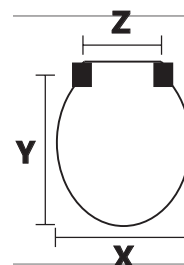

AFMETINGEN & GEWICHT

- Artikel nr.: #5000ELT 000
- Barcode/ EAN: 5012799980598
- Gewicht: 2.59 kg
- Grootverpakking: 5 stuks

X: 364 mm

Y: 438 mm

Z: 155 mm

Last van een losse toiletzitting?

Probeer STA-TITE!