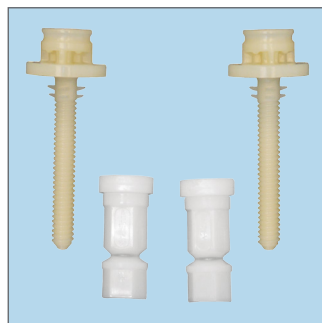

EIGENSCHAPPEN

STA-TITE® - het gepatenteerde bevestigingssysteem, de zitting zit vast en komt niet meer los door gebruik!

Silentium® - Sluit langzaam en zacht, zonder lawaai en voorkomt beknelde vingers

Smart Lift™ voor eenvoudig reinigen – Draai de scharnieren om de toiletzitting te verwijderen, zodat u deze gemakkelijk kunt reinigen en vervangen

Milieuvriendelijk – Gemaakt van verantwoord geproduceerd hout en verf op waterbasis.

- American Innova® - Toiletzitting van gevormd hout
- Plastic scharnieren
- Geschikt voor universele toiletpotten in commerciële en huishoudelijke toepassingen

AFMETINGEN & GEWICHT

- Artikel nr.: #5000ELT 000
- Barcode/ EAN: 5012799980598
- Gewicht: 2.59 kg
- Grootverpakking: 5 stuks

X: 364 mm

Y: 438 mm

Z: 155 mm

Last van een losse toiletzitting?

Probeer STA-TITE!

Het revolutionaire montagesysteem van Bemis.

STA-TITE is een glasvezel versterkte montagemoer, speciaal ontworpen om hoge druk te weerstaan. Het onderste deel van de montagemoer laat los bij de juiste fixatie en verzekerd u van een perfecte installatie.