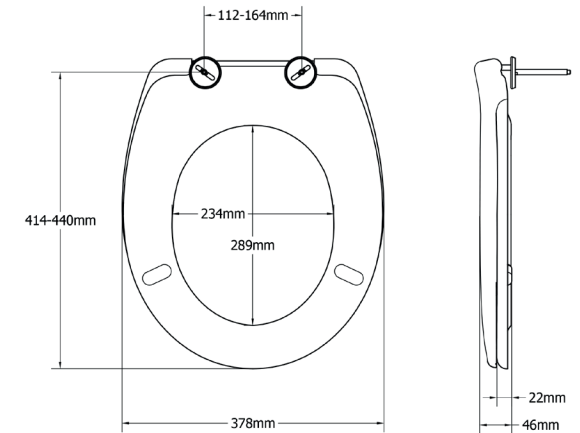

### Esclusivo 2217STRU000

- Bemis Rapid Ultra-Fix®, die professionelle WC-Sitz Befestigung für ein schnelle montage und wackelfreies Sitzvergnügen.
- Rapid fix sorgt für eine schnelle und einfache Montage: Mutter hochschieben, anziehen und fertig fixiert.
- Verstellbare Edelstahlscharniere.
- Duroplast überzeugt durch seine Langlebigkeit und keramikähnliche Oberfläche.
- Passt auf die meisten der handelsüblichen (oval) Keramiken.

2217STRU000

Passform und Einsatzmöglichkeiten:

- Oval  Stand-WC  
Wandhängendes WC  
Scharnierbefestigung von unten (BVU)

Name	Artikelnummer	Farbe	Scharniere	EAN	Ring-puffer	Deckel-puffer	Gewicht	VE	Palette
Esclusivo Rapid Ultra-Fix®	2217STRU000	weiß	Verstellbar	3858884709789	4	2	2.37 kg	7	168