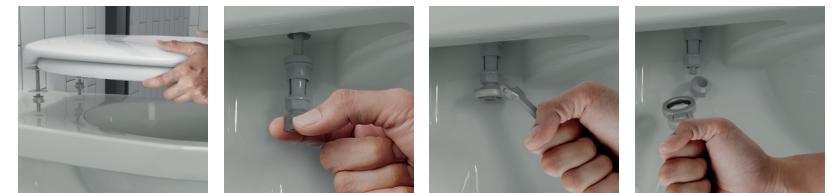

### Esclusivo 2217STRU000

- Bemis Rapid Ultra-Fix®, die professionelle WC-Sitz Befestigung für ein schnelle montage und wackelfreies Sitzvergnügen.
- Rapid fix sorgt für eine schnelle und einfache Montage: Mutter hochschieben, anziehen und fertig fixiert.
- Verstellbare Edelstahlscharniere.
- Duroplast überzeugt durch seine Langlebigkeit und keramikähnliche Oberfläche.
- Passt auf die meisten der handelsüblichen (oval) Keramiken.

2217STRU000

Passform und Einsatzmöglichkeiten:

- Oval  Stand-WC  
Wandhängendes WC  
Scharnierbefestigung von unten (BVU)

Name	Artikelnummer	Farbe	Scharniere	EAN	Ring-puffer	Deckel-puffer	Gewicht	VE	Palette
Esclusivo Rapid Ultra-Fix®	2217STRU000	weiß	Verstellbar	3858884709789	4	2	2.37 kg	7	168