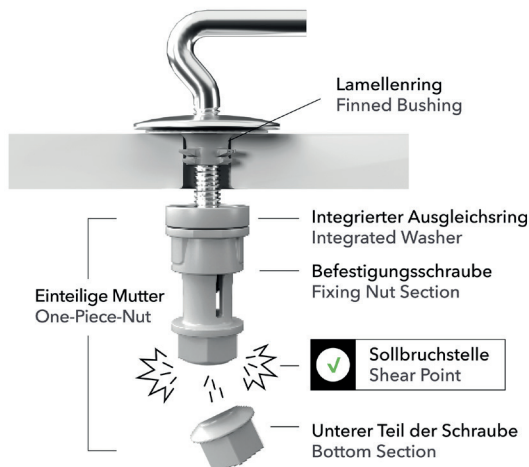

### Esclusivo 2217STRU000

- Bemis Rapid Ultra-Fix®, die professionelle WC-Sitz Befestigung für ein schnelle montage und wackelfreies Sitzvergnügen.
- Rapid fix sorgt für eine schnelle und einfache Montage: Mutter hochschieben, anziehen und fertig fixiert.
- Verstellbare Edelstahlscharniere.
- Duroplast überzeugt durch seine Langlebigkeit und keramikähnliche Oberfläche.
- Passt auf die meisten der handelsüblichen (oval) Keramiken.

2217STRU000

Passform und Einsatzmöglichkeiten:

- Oval  Stand-WC  
Wandhängendes WC  
Scharnierbefestigung von unten (BVU)

Name	Artikelnummer	Farbe	Scharniere	EAN	Ring-puffer	Deckel-puffer	Gewicht	VE	Palette
Esclusivo Rapid Ultra-Fix®	2217STRU000	weiß	Verstellbar	3858884709789	4	2	2.37 kg	7	168