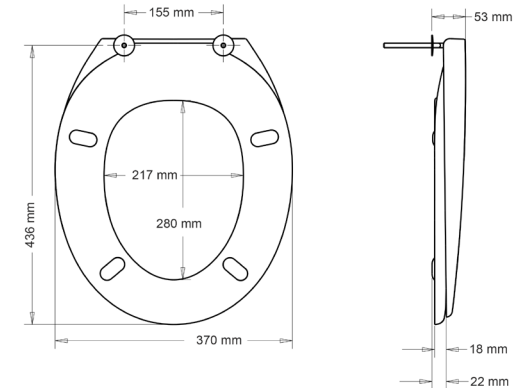

Eigenschaften

- Ultra-Fix™ die professionelle WC-Sitz Befestigung für ein wackelfreies Sitzvergnügen.
- Der populäre Allrounder für Wohnprojekte und öffentliche Einrichtungen.
- Duroplast überzeugt durch Langlebigkeit und keramikähnliche Oberfläche.
- Edelstahlscharniere.
- Passt auf die meisten der handelsüblichen (oval) Keramiken.

Passform und Einsatzmöglichkeiten:

Oval  | Stand WC
Wandhängende WC
Scharnierbefestigung von unten (BVU)

| Name | Artikelnummer | Farbe | Scharniere | EAN | Ring puffer | Deckel puffer | Gewicht | VE | Palette |
|------------------|---------------|-------|-----------------|---------------|-------------|---------------|---------|----|---------|
| Edina Ultra-Fix™ | 1900STXT000 | weiß | Standard 155 mm | 5012799280889 | 4 | 2 | 1.60 kg | 5 | 120 |