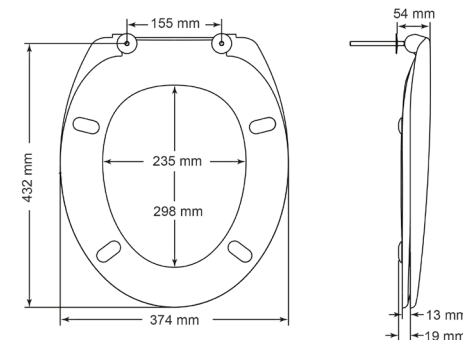

## Eigenschaften

- Ultra-Fix™ die professionelle WC-Sitz Befestigung für ein wackelfreies Sitzvergnügen.
- Duroplast überzeugt durch Langlebigkeit und keramikähnliche Oberfläche.
- Edelstahlscharniere
- Passt auf die meisten der handelsüblichen (oval) Keramiken.

Passform und Einsatzmöglichkeiten:

Oval

- Stand WC
- Wandhängende WC
- Scharnierbefestigung von unten (BVU)

Name	Artikelnummer	Farbe	Scharniere	EAN	Ring puffer	Deckel puffer	Gewicht	VE	Palette
Imola Ultra-Fix™	2001STXT000	weiß	Standard 155 mm	5012799980499	4	2	2.00 kg	5	120