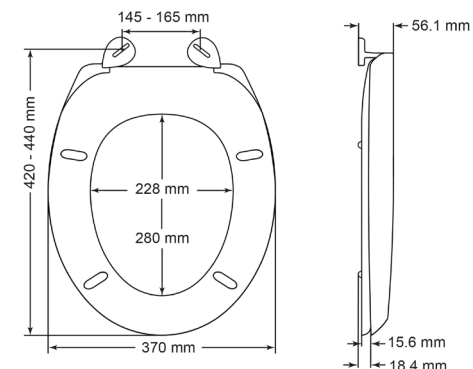

Eigenschaften

- Abnehmbar.
- Duroplast überzeugt durch Langlebigkeit und keramikähnliche Oberfläche.
- Verstellbare Edelstahlscharniere.
- Passt auf die meisten der handelsüblichen (oval) Keramiken.

Passform und Einsatzmöglichkeiten:

- Oval  | Stand WC
Wandhängende WC
Scharnierbefestigung von unten (BVU)

Name	Artikelnummer	Farbe	Scharniere	EAN	Ring puffer	Deckel puffer	Gewicht	VE	Palette
Verona Take Off	2006ST000	weiß	Abnehmbar Verstellbar	5012799192021	4	2	1.80 kg	5	120