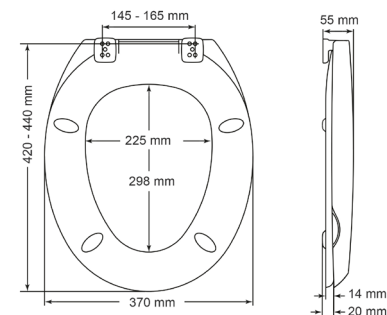

Eigenschaften

- Ultra-Fix™ die professionelle WC-Sitz Befestigung für ein wackelfreies Sitzvergnügen (2030CPT000).
- Duroplast überzeugt durch Langlebigkeit und keramikähnliche Oberfläche.
- Verstellbare Blockscharniere, chrombeschichtet oder Kunststoffscharniere.
- Passt auf die meisten der handelsüblichen (oval) Keramiken.

2030CPT000 | 2030CP000

2030TP000

Passform und Einsatzmöglichkeiten:

Oval

- Stand WC
- Wandhängende WC
- Scharnierbefestigung von unten (BVU)

Name	Artikelnummer	Farbe	Scharniere	EAN	Ring puffer	Deckel puffer	Gewicht	VE	Palette
Torino Ultra-Fix™	2030CPT000	weiß	Verstellbar	1 5012799979073	4	2	2.14 kg	5	120
Torino	2030CP000	weiß	Verstellbar	2 5012799974467	4	2	2.14 kg	5	120
Torino	2030TP000	weiß	Verstellbar	3 5012799971091	4	2	2.10 kg	5	120