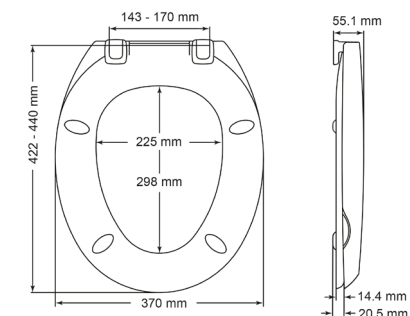

Eigenschaften

- Ultra-Fix™ die professionelle WC-Sitz Befestigung für ein wackelfreies Sitzvergnügen (2030CPT000).
- Duroplast überzeugt durch Langlebigkeit und keramikähnliche Oberfläche.
- Verstellbare Blockscharniere, chrombeschichtet oder Kunststoffscharniere.
- Passt auf die meisten der handelsüblichen (oval) Keramiken.

2030CPT000 | 2030CP000

2030TP000

Passform und Einsatzmöglichkeiten:

Oval

- Stand WC
- Wandhängende WC
- Scharnierbefestigung von unten (BVU)

Name	Artikelnummer	Farbe	Scharniere	EAN	Ring puffer	Deckel puffer	Gewicht	VE	Palette
Torino Ultra-Fix™	2030CPT000	weiß	Verstellbar	1 5012799979073	4	2	2.14 kg	5	120
Torino	2030CP000	weiß	Verstellbar	2 5012799974467	4	2	2.14 kg	5	120
Torino	2030TP000	weiß	Verstellbar	3 5012799971091	4	2	2.10 kg	5	120