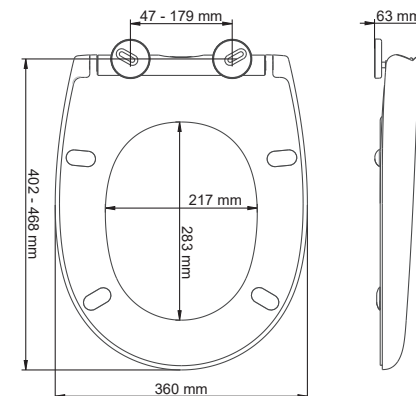

Passform und Einsatzmöglichkeiten:

Oval  Stand WC
Wandhängende WC
Scharnierbefestigung von oben (BVO)

Name	Artikelnummer	Farbe	Scharniere	EAN	Ring puffer	Deckel puffer	Gewicht	VE	Palette
Florence Slow Close Take Off Top Fix	2065PB000	weiß	Slow Close Abnehmbar Verstellbar	5012799280704	4	2	2.45 kg	5	120