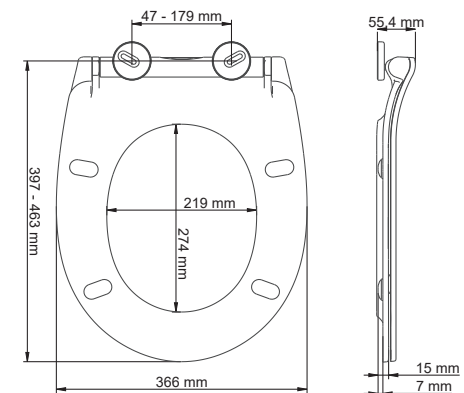

Passform und Einsatzmöglichkeiten:

Oval  | Stand WC
Wandhängende WC
Scharnierbefestigung von oben (BVO)

Name	Artikelnummer	Farbe	Scharniere	EAN	Ring puffer	Deckel puffer	Gewicht	VE	Palette
Naples Slow Close, Take Off Top Fix	2070PB000	weiß	Slow Close Abnehmbar Verstellbar	5012799280711	4	2	2.42 kg	5	120