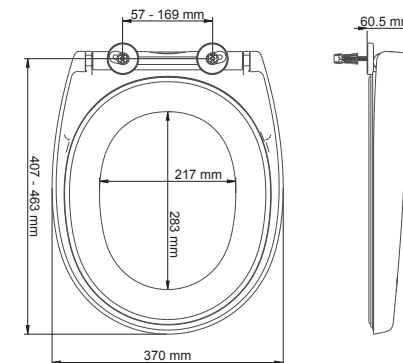

Passform und Einsatzmöglichkeiten:

Oval

- Stand WC
- Wandhängende WC
- Scharnierbefestigung von oben (BVO)

Name	Artikelnummer	Farbe	Scharniere	EAN	Ring puffer	Deckel puffer	Gewicht	VE	Palette
Turin Quiet Slow Close, Take Off, Top Fix	2075PB000	weiß	Slow Close Abnehmbar Verstellbar	5012799280735	4	2	2.2 kg	5	120