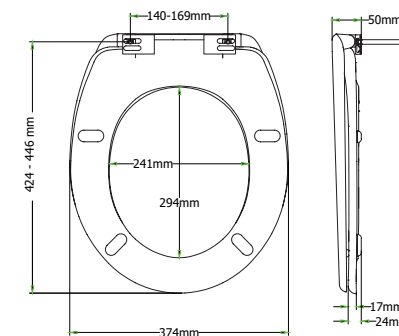

## Eigenschaften

- Absenkautomatik – schließt sanft und leise (2203PL000), auch in Standardausführung erhältlich (2203STXU).
- Ultra-Fix™ die professionelle WC-Sitz Befestigung für ein wackelfreies Sitzvergnügen (2203STXU000).
- Duroplast überzeugt durch Langlebigkeit und keramikähnliche Oberfläche.
- Verstellbare Kunststoffscharniere (2203PL000) oder Edelstahlscharniere passend zum fixen Lochabstand (2203STXU000).
- Passt auf die meisten der handelsüblichen (oval) Keramiken.

## 2203STXU000

Passform und Einsatzmöglichkeiten:

- Oval  | Stand WC  
Wandhängende WC  
Scharnierbefestigung von unten (BVU)

Name	Artikelnummer	Farbe	Scharniere	EAN	Ring puffer	Deckel puffer	Gewicht	VE	Palette
Modica Slow Close	2203PL000	weiß	Slow Close Verstellbar	<b>1</b> in Arbeit	4	2	2.00 kg	7	168
Fano Ultra-Fix™	2203STXU000	weiß	Standard 158 mm	<b>2</b> in Arbeit	4	2	2.00 kg	7	168