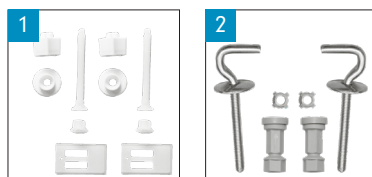

## Eigenschaften

- Absenkautomatik – schließt sanft und leise (2203PL000), auch in Standardausführung erhältlich (2203STXU).
- Ultra-Fix™ die professionelle WC-Sitz Befestigung für ein wackelfreies Sitzvergnügen (2203STXU000).
- Duroplast überzeugt durch Langlebigkeit und keramikähnliche Oberfläche.
- Verstellbare Kunststoffscharniere (2203PL000) oder Edelstahlscharniere passend zum fixen Lochabstand (2203STXU000).
- Passt auf die meisten der handelsüblichen (oval) Keramiken.

## 2203STXU000

Passform und Einsatzmöglichkeiten:

- Oval  | Stand WC  
Wandhängende WC  
Scharnierbefestigung von unten (BVU)

Name	Artikelnummer	Farbe	Scharniere	EAN	Ring puffer	Deckel puffer	Gewicht	VE	Palette
Modica Slow Close	2203PL000	weiß	Slow Close Verstellbar	<b>1</b> in Arbeit	4	2	2.00 kg	7	168
Fano Ultra-Fix™	2203STXU000	weiß	Standard 158 mm	<b>2</b> in Arbeit	4	2	2.00 kg	7	168