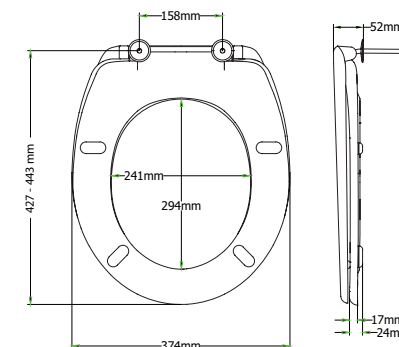

## Eigenschaften

- Absenkautomatik – schließt sanft und leise (2203PL000), auch in Standardausführung erhältlich (2203STXU).
- Ultra-Fix™ die professionelle WC-Sitz Befestigung für ein wackelfreies Sitzvergnügen (2203STXU000).
- Duroplast überzeugt durch Langlebigkeit und keramikähnliche Oberfläche.
- Verstellbare Kunststoffscharniere (2203PL000) oder Edelstahlscharniere passend zum fixen Lochabstand (2203STXU000).
- Passt auf die meisten der handelsüblichen (oval) Keramiken.

## 2203STXU000

Passform und Einsatzmöglichkeiten:

- Oval  | Stand WC  
Wandhängende WC  
Scharnierbefestigung von unten (BVU)

Name	Artikelnummer	Farbe	Scharniere	EAN	Ring puffer	Deckel puffer	Gewicht	VE	Palette
Modica Slow Close	2203PL000	weiß	Slow Close Verstellbar	<b>1</b> in Arbeit	4	2	2.00 kg	7	168
Fano Ultra-Fix™	2203STXU000	weiß	Standard 158 mm	<b>2</b> in Arbeit	4	2	2.00 kg	7	168