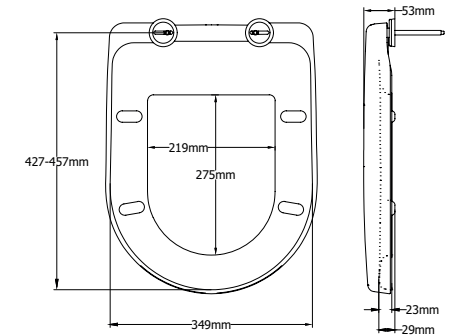

2204SEL000

2204ST000

Passform und Einsatzmöglichkeiten:

- D-shape  | Stand WC
Wandhängende WC
Scharnierbefestigung von unten (BVU)

Name	Artikelnummer	Farbe	Scharniere	EAN	Ring puffer	Deckel puffer	Gewicht	VE	Palette
Palermo Slow Close Take Off	2204SEL000	weiß	Slow Close Abnehmbar Verstellbar	1 in Arbeit	4	2	2.20 kg	7	168
Olibia	2204ST000	weiß	Verstellbar	2 in Arbeit	4	2	2.20 kg	7	168