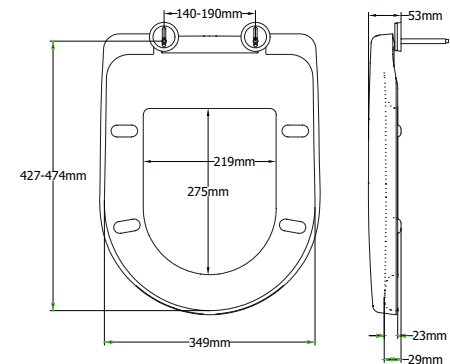

2204SEL000

2204ST000

Passform und Einsatzmöglichkeiten:

- D-shape  | Stand WC
Wandhängende WC
Scharnierbefestigung von unten (BVU)

Name	Artikelnummer	Farbe	Scharniere	EAN	Ring puffer	Deckel puffer	Gewicht	VE	Palette
Palermo Slow Close Take Off	2204SEL000	weiß	Slow Close Abnehmbar Verstellbar	1 in Arbeit	4	2	2.20 kg	7	168
Olibia	2204ST000	weiß	Verstellbar	2 in Arbeit	4	2	2.20 kg	7	168