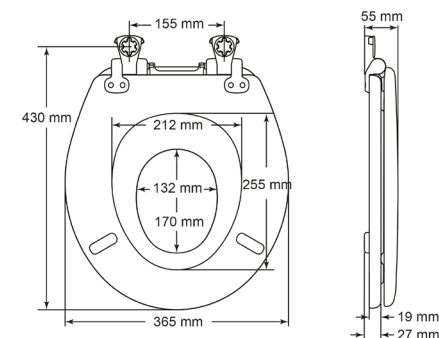

Passform und Einsatzmöglichkeiten:

- Oval  | Stand WC  
Wandhängende WC  
Scharnierbefestigung von unten (BVU)

## 4230CPT000

Name	Artikelnummer	Farbe	Scharniere	EAN	Ring puffer	Deckel puffer	Gewicht	VE	Palette
NextStep™ Orlando Slow Close Ultra-Fix™	4250ELT000	weiß	Slow Close	1 5012799980611	2	2	3.10 kg	6	144
NextStep™ Dallas Ultra-Fix™	4230CPT000	weiß	Standard	2 5012799279289	2	2	3.05 kg	5	120