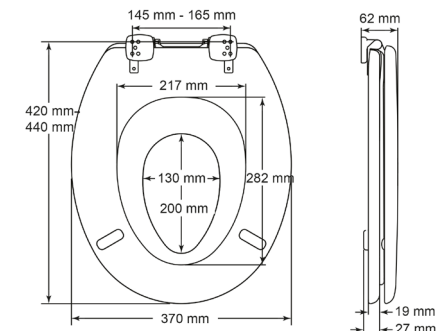

4230CPT000

Name	Artikelnummer	Farbe	Scharniere	EAN	Ring puffer	Deckel puffer	Gewicht	VE	Palette
NextStep™ Orlando Slow Close Ultra-Fix™	4250ELT000	weiß	Slow Close	1 5012799980611	2	2	3.10 kg	6	144
NextStep™ Dallas Ultra-Fix™	4230CPT000	weiß	Standard	2 5012799279289	2	2	3.05 kg	5	120