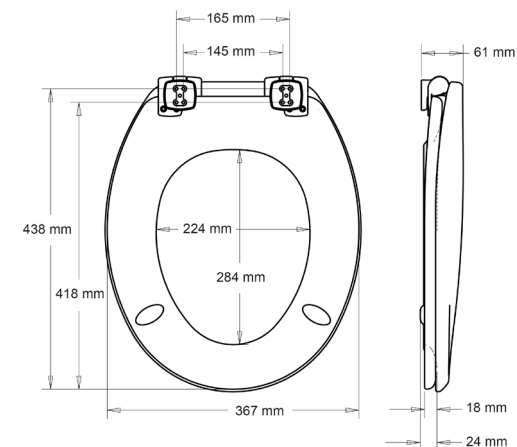

## Eigenschaften

- Absenkautomatik - schließt sanft und leise.
- Ultra-Fix™ die professionelle WC-Sitz Befestigung für ein wackelfreies Sitzvergnügen.
- Antirutsch-Puffer - für sicheren Halt auf der Keramik.
- American Innova DESIGN-FORMHOLZ, geformt wie Kunststoff, langlebig & strapazierfähig.
- Hergestellt aus wiederverwertbarem Holz und eingefärbt mit Farben auf Wasserbasis.
- Verstellbare Blockscharniere, chrombeschichtet und vormontiert.
- Passt auf die meisten der handelsüblichen (oval) Keramiken.

Passform und Einsatzmöglichkeiten:

- Oval  Stand WC  
Wandhängende WC  
Scharnierbefestigung von unten (BVU)

Name	Artikelnummer	Farbe	Scharniere	EAN	Ring puffer	Deckel puffer	Gewicht	VE	Palette
Memphis Slow Close Ultra-Fix™	4402CLT000	weiß	Slow Close Verstellbar	1 5012799980253	2	2	3.31 kg	5	120
Memphis Ultra-Fix™	4402CPT000	weiß	Standard Verstellbar	2 5012799980352	2	2	3.05 kg	6	144