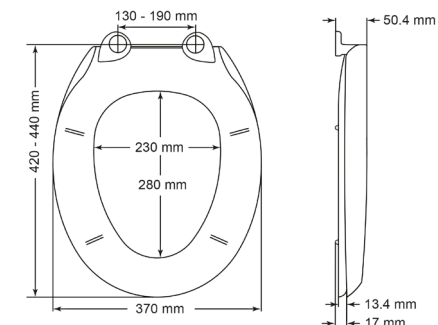

Passform und Einsatzmöglichkeiten:

- Oval  | Stand WC
Wandhängende WC
Scharnierbefestigung von unten (BVU)

Name	Artikelnummer	Farbe	Scharniere	EAN	Ring puffer	Deckel puffer	Gewicht	VE	Palette
Bristol	7300TF000	Weiß	Verstellbar	5012799190522	4	2	1.01 kg	10	160