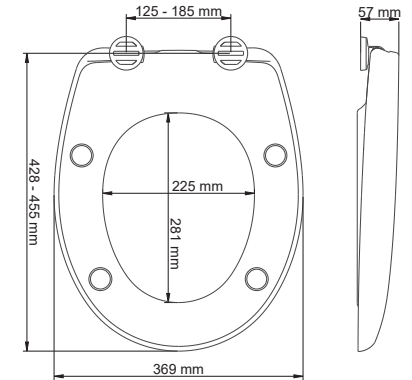

Passform und Einsatzmöglichkeiten:

Oval  | Stand WC
Wandhängende WC
Scharnierbefestigung von unten (BVU)

Name	Artikelnummer	Farbe	Scharniere	EAN	Ring puffer	Deckel puffer	Gewicht	VE	Palette
Perth Slow Close	7400PLT000	weiß	Slow Close Verstellbar	501279979554	4	2	1.25 kg	8	in Arbeit