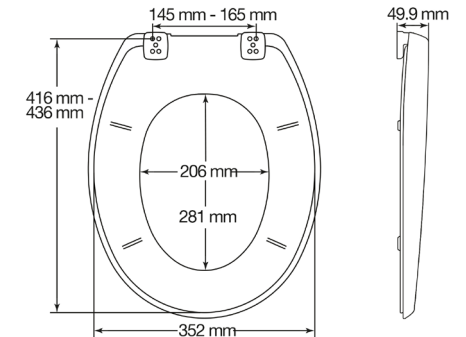

Eigenschaften

- Ultra-Fix™ die professionelle WC-Sitz Befestigung für ein wackelfreies Sitzvergnügen.
- Im Sitz eingeformte Puffer - kein herausnehmen oder beschädigen möglich.
- Die optimale Sitzkombination für öffentliche und stark frequentierte Einsatzorte
- Biegsam & bruchstabil, nahezu unzerstörbar und wiederverwertbar.
- Verstellbare Blockscharniere, chrombeschichtet und vormontiert.
- Passt auf die meisten der handelsüblichen (oval) Keramiken.

Passform und Einsatzmöglichkeiten:

Oval  | Stand WC
Wandhängende WC
Scharnierbefestigung von unten (BVU)

Name	Artikelnummer	Farbe	Scharniere	EAN	Ring puffer	Deckel puffer	Gewicht	VE	Palette
Carlisle Ultra-Fix™	8020CPU000	Weiß	Verstellbar	in Arbeit	4	2	1.7 kg	6	144
Carlisle Ultra-Fix™	8020CPU047	Schwarz	Verstellbar	in Arbeit	4	2	1.7 kg	6	144
Carlisle Ultra-Fix™	8020CPU085	Dunkelgrau	Verstellbar	in Arbeit	4	2	1.7 kg	6	144
Carlisle Ultra-Fix™	8020CPU153	Rot	Verstellbar	in Arbeit	4	2	1.7 kg	6	144
Carlisle Ultra-Fix™	8020CPU492	Hellgrau	Verstellbar	in Arbeit	4	2	1.7 kg	6	144
Carlisle Ultra-Fix™	8020CPU604	Blau	Verstellbar	in Arbeit	4	2	1.7 kg	6	144