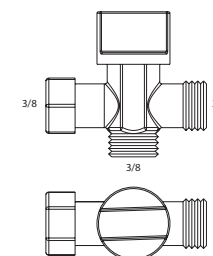

Eigenschaften

- Einstellbare Sprühleitungen (m/w).
- Selbstreinigende Duschköpfe.
- Funktioniert ohne Strom.
- Mit Absenkautomatik.
- Abnehmbar, für einfache Sitzreinigung
- Ultra-Fix™ die professionelle WC-Sitz Befestigung für ein wackelfreies Sitzvergnügen.
- Verstellbare, rostfreie Sitzbefestigung inkl. Montageschablone.
- Inklusive 3/8 3-Wege-Umstellventil und 1 Meter Verbindungsschlauch.
- Dusch-WC entspricht der EN1717.
- Passt auf die meisten der handelsüblichen (oval) Keramiken mit zugänglichem Wasseranschluss am Montagerahmen (modelabhängig).

Passform und Einsatzmöglichkeiten:

- Oval  Stand WC
Wandhängende WC
Scharnierbefestigung von oben (BVO)

Name	Artikelnummer	Farbe	Scharniere	EAN	Ring puffer	Deckel puffer	Gewicht	VE	Palette
Pure Clean Dusch WC Slow Close, Take Off, Ultra-Fix™	9800BIDU000	weiß	Verstellbar	in Arbeit	4	2	2.10 kg	5	in Arbeit