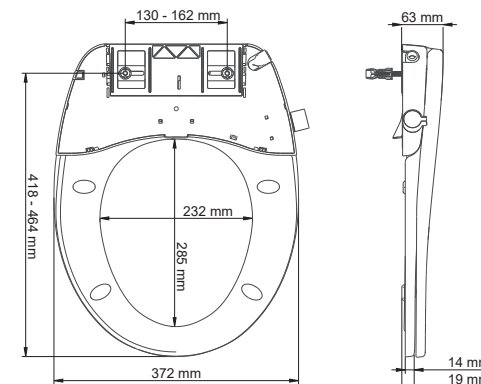

Eigenschaften

- Einstellbare Sprühleitungen (m/w).
- Selbstreinigende Duschköpfe.
- Funktioniert ohne Strom.
- Mit Absenkautomatik.
- Abnehmbar, für einfache Sitzreinigung
- Ultra-Fix™ die professionelle WC-Sitz Befestigung für ein wackelfreies Sitzvergnügen.
- Verstellbare, rostfreie Sitzbefestigung inkl. Montageschablone.
- Inklusive 3/8 3-Wege-Umstellventil und 1 Meter Verbindungsschlauch.
- Dusch-WC entspricht der EN1717.
- Passt auf die meisten der handelsüblichen (oval) Keramiken mit zugänglichem Wasseranschluss am Montagerahmen (modelabhängig).

Passform und Einsatzmöglichkeiten:

- Oval  Stand WC
Wandhängende WC
Scharnierbefestigung von oben (BVO)

Name	Artikelnummer	Farbe	Scharniere	EAN	Ring puffer	Deckel puffer	Gewicht	VE	Palette
Pure Clean Dusch WC Slow Close, Take Off, Ultra-Fix™	9800BIDU000	weiß	Verstellbar	in Arbeit	4	2	2.10 kg	5	in Arbeit