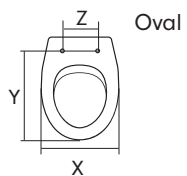

Eigenschaften

- Wackelfrei mit Ultra-Fix™ die professionelle WC-Sitz Befestigung für ein wackelfreies Sitzvergnügen.
- Im Sitz eingeformte Puffer – kein Herausnehmen oder Beschädigen möglich.
- Hybrid Scharnier - Stahlhart und Federleicht durch die Verbindung der rostfreien Kunststoffoberfläche mit zugfester Edelstahlverschraubung, eine optimale Kombination für stark frequentierte Einsatzbereiche.
- Biegsam & bruchstabil, nahezu unzerstörbar und wiederverwertbar.
- Passt auf die meisten der handelsüblichen (oval) Keramiken.

Passform und Einsatzmöglichkeiten:

- Stand WC
- Wandhängende WC
- Scharnierbefestigung von unten (BVU)
- X: 370 mm
- Y: 434 mm
- Z: 155 mm

Name	Artikelnummer	Farbe	Scharniere	EAN	Ring puffer	Deckel puffer	Gewicht	VE	Palette
Anti-vandal Ultra-Fix™ mit Deckel	R200ICT000	weiß	Standard 155 mm ¹	5012799981823	4	2	2.01 kg	5	120
Derby Ultra-Fix™ (Antivandal)	8030PU000	weiß	Standard 155 mm ²	in Arbeit	4	-	1.15 kg	6	144