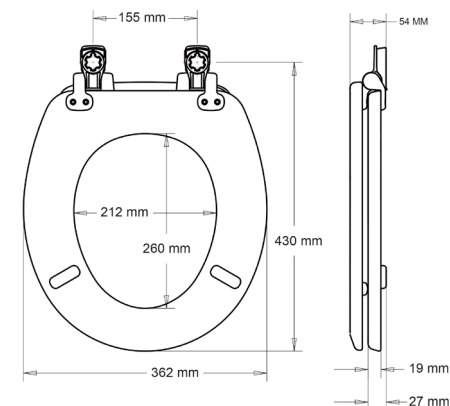

Eigenschaften

- Absenkautomatik - schließt sanft und leise.
- Abnehmbar.
- Ultra-Fix™ die professionelle WC-Sitz Befestigung für ein wackelfreies Sitzvergnügen.
- Hergestellt aus wiederverwertbarem Holz und eingefärbt mit Farben auf Wasserbasis.
- Kunststoffscharniere passend zum fixen Lochabstand.
- Passt auf die meisten der handelsüblichen (oval) Keramiken.

Passform und Einsatzmöglichkeiten:

- Oval  | Stand WC
Wandhängende WC
Scharnierbefestigung von unten (BVU)

Name	Artikelnummer	Farbe	Scharniere	EAN	Ring puffer	Deckel puffer	Gewicht	VE	Palette
Philadelphia Slow Close, Take Off Ultra-Fix™	0700ELT000	weiß	Slow Close Abnehmbar Standard 155	5012799279838	2	2	2.73 kg	5	120