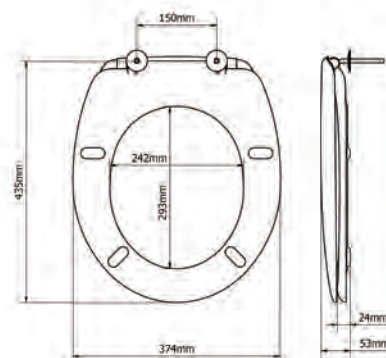

TERNI

2216STX000

- Pričvršćivanje pomoću „speed nut“ matice – brza i jednostavna montaža
- Nehrdajući inox šarniri
- Dugotrajno duroplast WC sjedalo otporno je na ogrebotine i toplinu, a izgledom se odlično poklapa sa sjajem keramičke školjke
- Prikladno za većinu wc školjki univerzalnog oblika.