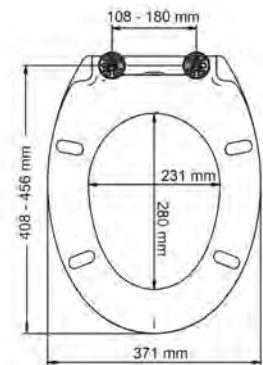

COSENZA

2180PBTF000

- Slow-Close – zatvara se polako i tiho
- Take-Off – sustav s gumbom za jednostavno odvajanje i temeljitije čišćenje
- Podesivi plastični šarniri s inox poklopcem
- Top Fix – jednostavna montaža odozgo na školjku
- Dugotrajno duroplast WC sjedalo otporno je na ogrebotine i toplinu, a izgledom se odlično poklapa sa sjajem keramičke školjke
- Prikladno za većinu WC školjki univerzalnog oblika