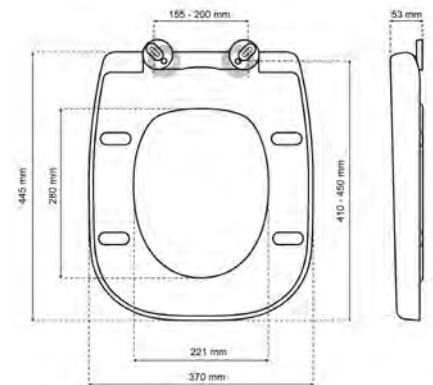

BEMIS EXACT MATCH DURA D

2643ZPBPTF000

- Slow-Close – zatvara se polako i tiho
- Bemis Push 2 Clean® – jednostavno skidanje za praktično čišćenje
- Diskretno smješten gumb na stražnjoj strani wc sjedala
- Podesivi nehrđajući inox šarniri
- Uključen pribor za montažu s donje i gornje strane školjke
- Dugotrajno duroplast WC sjedalo otporno je na ogrebotine i toplinu, a izgledom se odlično poklapa sa sjajem keramičke školjke
- Dizajnirano za Duravit D-Code keramičku školjku