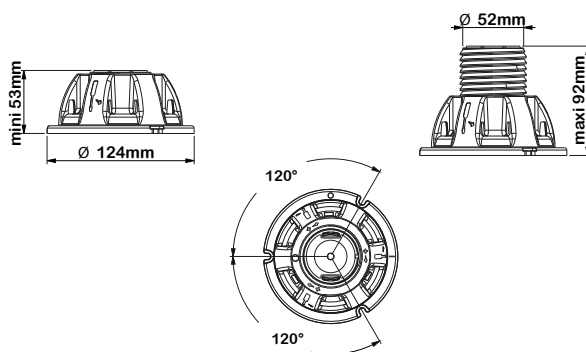

NIVELIRAJUĆE NOGICE

747128 | 747136

- Nivelirajuće nogice za tuš-kade
- Podesiva visina (53 - 92 mm)
- Mogućnost dodatnog povećanja visine pomoću podizača (+43 mm)
- Nosivost do 450 kg po jedinici
- Jednostavno podešavanje
- Mogućnost podešavanja pod opterećenjem
- Meka, protuklizna podloga za dodatnu stabilnost
- Za optimalnu potporu preporučuje se razmak od 30 cm između svake nivelirajuće nogice

Ime	Kod	EAN	Paket	Paleta
Bemis nivelirajuće nogice - set od 4 kom	747128	3589697471289	20	1920
Bemis podizači za nivelirajuće nogice - set od 4	747136	3589697471364	20	2560