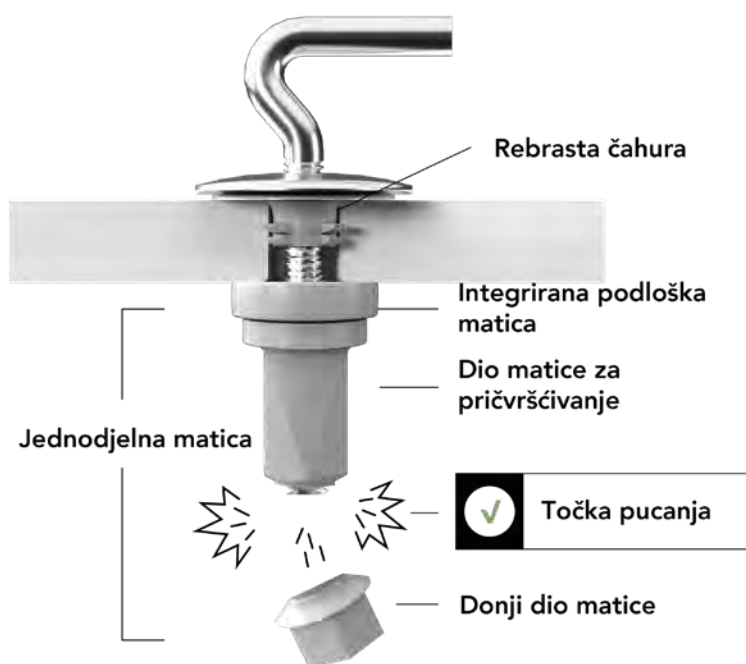

BEMIS ULTRA-FIX®

Patentirani sistem za montažu wc sjedala

Područja s velikim prometom predstavljaju jedan od najvećih izazova za WC sjedala. WC Sjedala se često oštećuju ili postanu klimava zbog intenzivne uporabe, što uzrokuje troškove - i vremena i novca. Patentirani sustav pričvršćivanja Bemis Ultra-Fix® osmišljen je da izdrži i najzahtjevnije uvjete te zadrži WC sjedalo na mjestu.

Rebrasta čahura smanjuje razmak u rupi WC školjke, sprječavajući pomicanje šarnira unutar promjera rupe. Jednodijelna matica za pričvršćivanje otporna je na koroziju i razvijena da podnosi snažno zatezanje. Donji dio matice se otkida kada se postigne optimalno pričvršćenje. WC sjedalo tada je trajno učvršćeno bez klimanja.

WC sjedala s patentiranim sustavom pričvršćivanja Bemis Ultra-Fix® prošla su opsežna testiranja i dokazano ostaju sigurno i čvrsto učvršćena na mjestu čak i nakon dugog vremena korištenja.