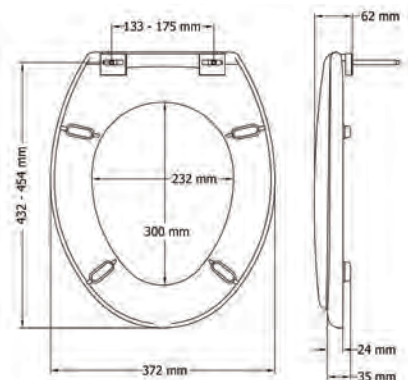

FORLI

2211PP000

- Pričvršćivanje pomoću „speed nut“ matice – brza i jednostavna montaža
- Podesivi plastični šarniri
- Dugotrajno duroplast WC sjedalo otporno je na ogrebotine i toplinu, a izgledom se odlično poklapa sa sjajem keramičke školjke
- Prikladno za većinu wc školjki univerzalnog oblika.