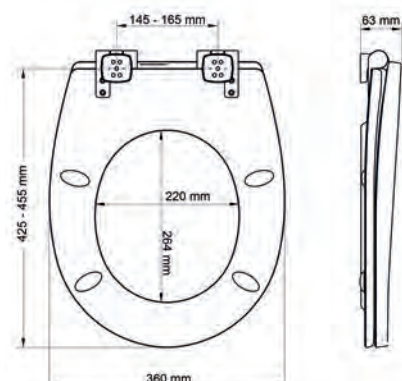

HUDSON s patentiranim Bemis Ultra-Fix® sustavom pričvršćivanja šarnira

4444Q***

- Slow-Close – zatvara se polako i tiho
- Patentirani sustav Bemis Ultra-Fix® drži wc sjedalo čvrsto na mjestu
- Protuklizni odbojnici dodaju stabilnost i čvrstoću
- Podesivi kromirani šarniri
- WC sjedalo izrađeno od ekološki prihvatljivog prešanog drva – od odgovorno nabavljenih materijala i boja na bazi vode
- Prikladno za većinu wc školjki univerzalnog oblika

4443QCLT000 - Bijela