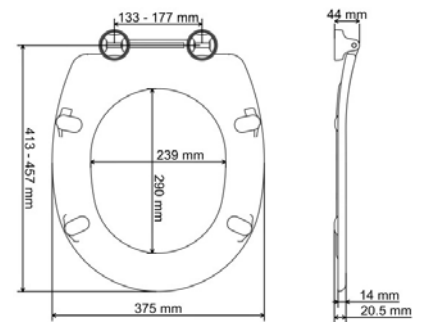

PADUA RING

3500PPTF000

- Take-Off - za jednostavno i temeljitije čišćenje
- Podesivi plastični šarniri
- Dugotrajno duroplast WC sjedalo otporno je na ogrebotine i toplinu, a izgledom se odlično poklapa sa sjajem keramičke školjke
- Prikladno za većinu wc školjki univerzalnog oblika.