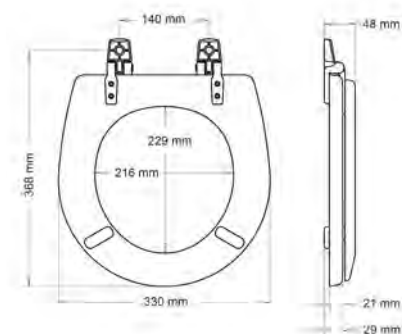

Ime	Kod	Boja	Šarniri	EAN	Paket	Paleta
Vegas	4403CLT000	Bijela	Montaža s donje strane	5012799980277	5	120

PORTLAND 0050TT000

- WC sjedalo manjih dimenzija
- Plastični šarniri
- Sjedalo izrađeno od ekološki prihvatljivog prešanog drva – od odgovorno nabavljenih materijala i boja na bazi vode
- Prikladno za prostorno ograničene kupaonice, idealno za brodove, kontejnere, tiny houses i dječje WC školjke