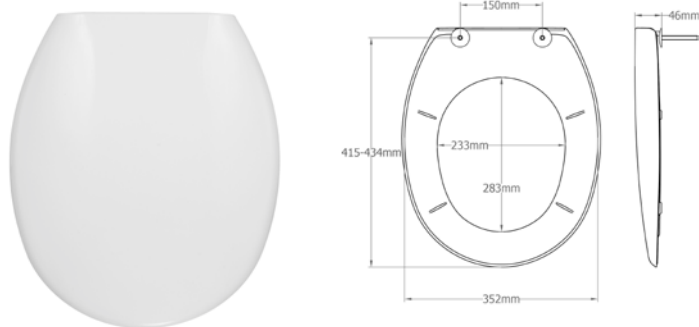

PRATO

2212PP000

- Pričvršćivanje pomoću „speed nut“ matice – brza i jednostavna montaža
- Plastični šarniri
- Dugotrajno termoplastično WC sjedalo gotovo je neuništivo i reciklabilno
- Prikladno za većinu wc školjki univerzalnog oblika.