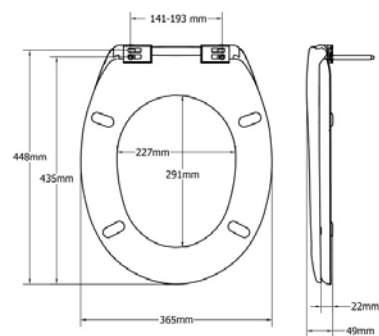

Ime	Kod	Boja	Šarniri	EAN	Paket	Paleta
Napoli	2201STXRU000	Bijela	Montaža s donje strane – standardni razmak 155 mm	5012799287741	7	168

BERGAMO

2201PL000

- Slow-Close – zatvara se polako i tiho
- Pričvršćivanje pomoću „speed nut“ matice – brza i jednostavna montaža
- Podesivi plastični šarniri
- Dugotrajno duroplast WC sjedalo otporno je na ogrebotine i toplinu, a izgledom se odlično poklapa sa sjajem keramičke školjke
- Prikladno za većinu WC školjki univerzalnog oblika