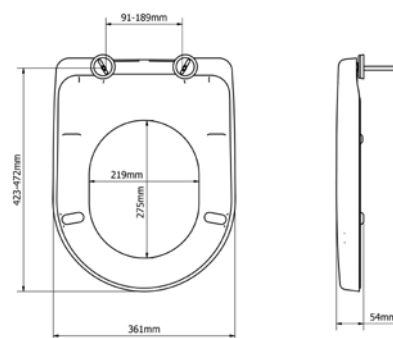

Ime	Kod	Boja	Šarniri	EAN	Paket	Paleta
Olimp	ABOLSCDBL	Bijela	Montaža s gornje strane	3389030020071	7	168