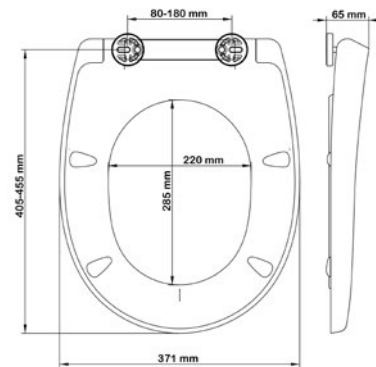

CLASSIC

2320CNCTF***

- Slow-Close – zatvara se polako i tiho
- Bemis Click & Clean® – jednostavno skidanje za praktično čišćenje
- Antibakterijska zaštita sprječava rast bakterija
- Podesivi nehrđajući inox šarniri
- Top Fix – jednostavna montaža odozgo na školjku
- Dugotrajno duroplast WC sjedalo otporno je na ogrebotine i toplinu, a izgledom se odlično poklapa sa sjajem keramičke školjke
- Prikladno za većinu wc školjki univerzalnog oblika.