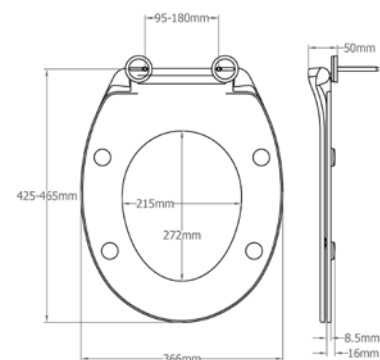

ELEGANCE

ABELSCDBL

- Slow-Close – zatvara se polako i tiho
- Take-Off – sustav za jednostavno odvajanje i temeljiti-je čišćenje
- Podesivi nehrđajući inox šarniri
- Top Fix – jednostavna montaža odozgo na školjku
- Dugotrajno duroplast WC sjedalo otporno je na ogrebotine i toplinu, a izgledom se odlično poklapa sa sjajem keramičke školjke
- Prikladno za većinu wc školjki univerzalnog oblika.

Ime	Kod	Boja	Šarniri	EAN	Paket	Paleta
Elegance	ABELSCDBL	Bijela	Montaža s gornje strane	3389030020064	7	168

OLIMP

ABOLSCDBL

- Slow-Close – zatvara se polako i tiho
- Take-Off – sustav za jednostavno odvajanje i temeljiti-je čišćenje
- Podesivi nehrđajući inox šarniri
- Top Fix – jednostavna montaža odozgo na školjku
- Dugotrajno duroplast WC sjedalo otporno je na ogrebotine i toplinu, a izgledom se odlično poklapa sa sjajem keramičke školjke
- Prikladno za većinu WC školjki D oblika