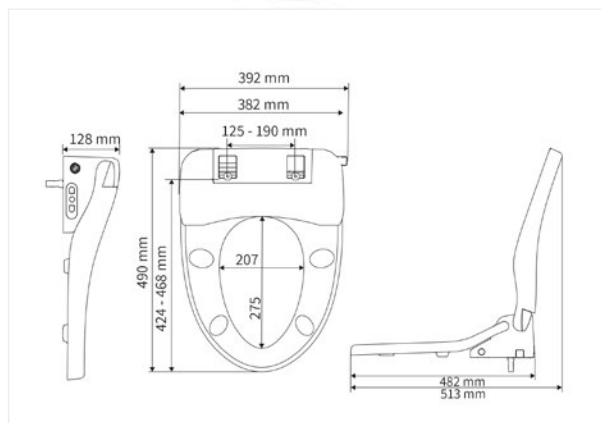

BEMIS PURE CLEAN® 2000 WASHING TOILET SEAT

9820BIDU000

- Podesive vodene mlaznice koje se same čiste nakon upotrebe.
- Više načina pranja, masaže i pulsiranja.
- Zamjenjiva i samočišćuća mlaznica, automatski se ispiru nakon svake upotrebe.
- Grijano sjedalo.
- Sušenje toplim zrakom.
- Noćno svjetlo.
- Slow Close – sporospuštajuće i tiho zatvaranje.
- Lako odvajanje za jednostavnije čišćenje i održavanje.
- Podesivi plastični šarniri s metalnim okovima.
- Mogućnost montaže s gornje i donje strane.
- Ultra-Fix® patentirani sistem učvršćivanja.
- U skladu s EN1717 standardom.
- Odgovara većini standardnih wc školjki s pristupom priključku za vodu i električnoj utičnici.
- Moguće upravljanje putem daljinskog upravljača, mobilne aplikacije Bemis Pure Clean ili pomoću bočnih tipki.
- Za daljinski upravljač potrebne su 2 x AAA baterije (nisu uključene).