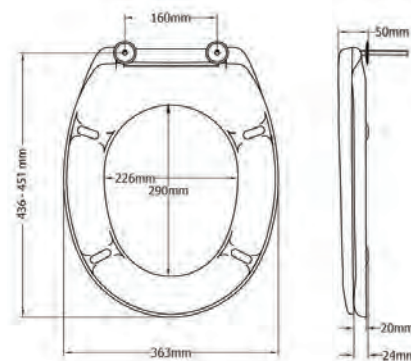

AVERSA s patentiranim Bemis Ultra-Fix® sustavom pričvršćivanja šarnira 2201STXU000

- Patentirani sustav Bemis Ultra-Fix® drži wc sjedalo čvrsto na mjestu
- Nehrdajući inox šarniri
- Dugotrajno duroplast WC sjedalo otporno je na ogrebotine i toplinu, a izgledom se odlično poklapa sa sjajem keramičke školjke
- Prikladno za većinu wc školjki univerzalnog oblika.

Ime	Kod	Boja	Šarniri	EAN	Paket	Paleta
Aversa	2201STXU000	Bijela	Montaža s donje strane – standardni razmak 155 mm	5012799281992	7	168

NAPOLI s patentiranim Bemis Ultra-Fix® sustavom pričvršćivanja šarnira 2201STXRU000

- Patentirani sustav Bemis Rapid Ultra-Fix® drži wc sjedalo čvrsto na mjestu i omogućuje jednostavnu i brzu montažu
- Nehrdajući inox šarniri
- Dugotrajno duroplast WC sjedalo otporno je na ogrebotine i toplinu, a izgledom se odlično poklapa sa sjajem keramičke školjke
- Prikladno za većinu wc školjki univerzalnog oblika.