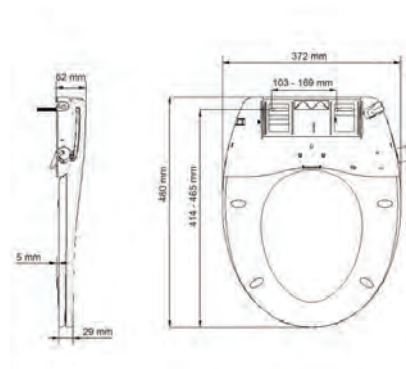

Ime	Kod	Boja	Šarniri	EAN	Paket	Paleta
WC Bide Bemis Pure Clean®	9800BIDU000	Bijela	Montaža s gornje i donje strane	5012799282081	5	90