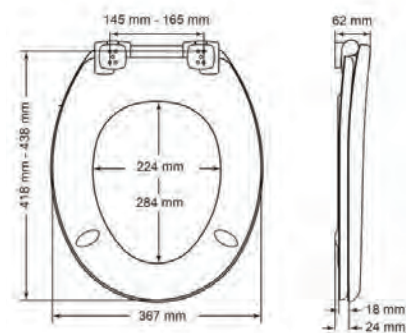

VEGAS s patentiranim Bemis Ultra-Fix® sustavom pričvršćivanja šarnira 4403CLT000

- Slow-Close – zatvara se polako i tiho
- Patentirani sustav Bemis Ultra-Fix® drži wc sjedalo čvrsto na mjestu
- Protuklizni odbojnici dodaju stabilnost i čvrstoću
- Podesivi kromirani šarniri
- WC sjedalo izrađeno od ekološki prihvatljivog prešanog drva – od odgovorno nabavljenih materijala i boja na bazi vode
- Prikladno za većinu wc školjki univerzalnog oblika

Ime	Kod	Boja	Šarniri	EAN	Paket	Paleta
Vegas	4403CLT000	Bijela	Montaža s donje strane	5012799980277	5	120

PORTLAND 0050TT000

- WC sjedalo manjih dimenzija
- Plastični šarniri
- Sjedalo izrađeno od ekološki prihvatljivog prešanog drva – od odgovorno nabavljenih materijala i boja na bazi vode
- Prikladno za prostorno ograničene kupaonice, idealno za brodove, kontejnere, tiny houses i dječje WC školjke