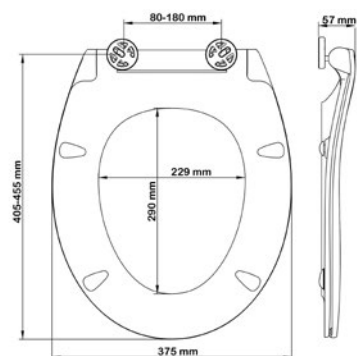

CLASSIC

2320CNCTF***

- Slow-Close – zatvara se polako i tiho
- Bemis Click & Clean® – jednostavno skidanje za praktično čišćenje
- Antibakterijska zaštita sprječava rast bakterija
- Podesivi nehrđajući inox šarniri
- Top Fix – jednostavna montaža odozgo na školjku
- Dugotrajno duroplast WC sjedalo otporno je na ogrebotine i toplinu, a izgledom se odlično poklapa sa sjajem keramičke školjke
- Prikladno za većinu wc školjki univerzalnog oblika.

Ime	Kod	Boja	Šarniri	EAN	Paket	Paleta
Classic	2320CNCTF000	Bijela	Montaža s gornje strane	5012799282203	5	120
Classic	5012799288588	Dark Grey	Montaža s gornje strane		5	120
Classic	2320CNCTF112	Dark Forest	Montaža s gornje strane	3389030000011	5	120

SLIM

2311CNCTF***

- Slow-Close – zatvara se polako i tiho
- Bemis Click & Clean® – jednostavno skidanje za praktično čišćenje
- Antibakterijska zaštita sprječava rast bakterija
- Podesivi nehrđajući inox šarniri
- Top Fix – jednostavna montaža odozgo na školjku
- Dugotrajno duroplast WC sjedalo otporno je na ogrebotine i toplinu, a izgledom se odlično poklapa sa sjajem keramičke školjke
- Prikladno za većinu wc školjki univerzalnog oblika.

Ime	Kod	Boja	Šarniri	EAN	Paket	Paleta
Slim	2311CNCTF000	Bijela	Montaža s gornje strane	5012799282234	5	120
Slim	2310CNCTF147	Mat crna	Montaža s gornje strane	5012799287901	5	120
Slim	2310CNCTF100	Mat bijela	Montaža s gornje strane	5012799288861	5	120