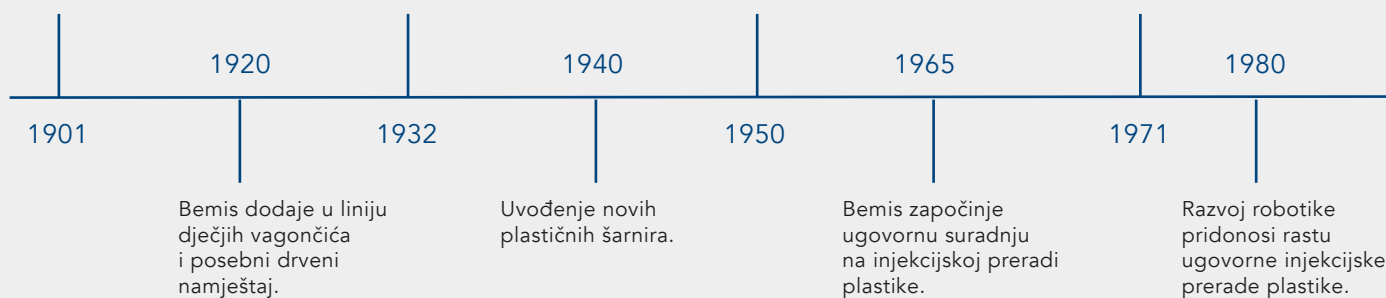

Osniva se White Wagon Works, prethodnik Bemisa.

Tvrtka Bemis proizvela je prva drvena WC sjedala.

Tvrtka Bemis proširuje liniju proizvoda drvenim igračkama i sportskom opremom te novim WC sjedalom od drveno-plastičnog kompozita.

Bemis započinje ugovornu suradnju na injekcijskoj preradi plastike.