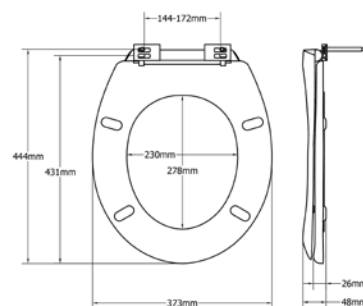

LATINA

2200PL000

- Slow-Close – zatvara se polako i tiho
- Pričvršćivanje pomoću „speed nut“ matice – brza i jednostavna montaža
- Podesivi plastični šarniri
- Dugotrajno duroplast WC sjedalo otporno je na ogrebotine i toplinu, a izgledom se odlično poklapa sa sjajem keramičke školjke
- Prikladno za većinu wc školjki univerzalnog oblika.

Ime	Kod	Boja	Šarniri	EAN	Paket	Paleta
Latina	2200PL000	Bijela	Montaža s donje strane	5012799284108	7	168

BARI

2201PP000

- Pričvršćivanje pomoću „speed nut“ matice – brza i jednostavna montaža
- Podesivi plastični šarniri
- Dugotrajno duroplast WC sjedalo otporno je na ogrebotine i toplinu, a izgledom se odlično poklapa sa sjajem keramičke školjke
- Prikladno za većinu wc školjki univerzalnog oblika.