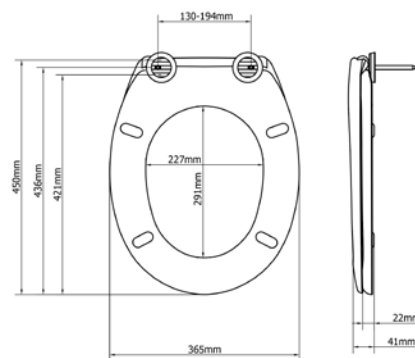

Ime	Kod	Boja	Šarniri	EAN	Paket	Paleta
Catina	2202STXU000	Bijela	Montaža s donje strane – standardni razmak 155 mm	5012799282654	7	168

MODENA 2217PP000

- Pričvršćivanje pomoću „speed nut“ matice – brza i jednostavna montaža
- Podesivi plastični šarniri
- Dugotrajno duroplast WC sjedalo otporno je na ogrebotine i toplinu, a izgledom se odlično poklapa sa sjajem keramičke školjke
- Prikladno za većinu wc školjki univerzalnog oblika.