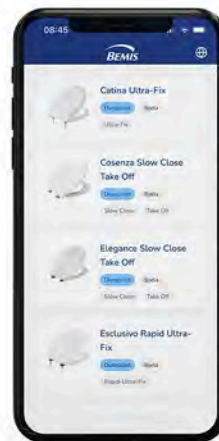

Ovdje smo da vam olakšamo potragu. Bemis Toilet Seat Finder pomoći će vam da pronađete novi poklopac za vaš tron u samo tri jednostavna koraka.

1. Izaberi

2. Izmjeri

3. Rezultat

OBLIK, IZMJERITE KERAMIKU, PRONAĐITE SVOJE REZULTATE.