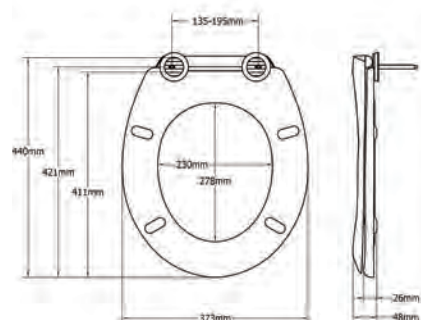

CATANIA

2200PP000

- Pričvršćivanje pomoću „speed nut“ matice – brza i jednostavna montaža
- Podesivi plastični šarniri
- Dugotrajno duroplast WC sjedalo otporno je na ogrebotine i toplinu, a izgledom se odlično poklapa sa sjajem keramičke školjke
- Prikladno za većinu wc školjki univerzalnog oblika.