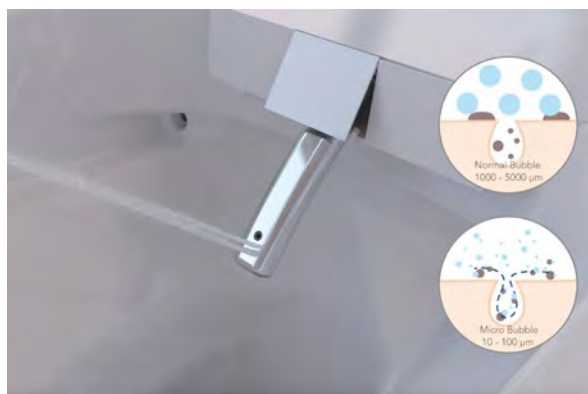

BEMIS PURE CLEAN® 5000

9850BIDC000

- Podesive vodene mlaznice koje se same čiste nakon upotrebe.
- Više načina pranja, masaže i pulsiranja.
- Zamjenjiva i samočišćeća mlaznica, automatski se ispiru nakon svake upotrebe.
- Grijano sjedalo.
- Sušenje toplim zrakom.
- Noćno svjetlo.
- Slow Close – sporospuštajuće i tiho zatvaranje.
- Lako odvajanje za jednostavnije čišćenje i održavanje.
- Podesivi plastični šarniri s metalnim okovima.
- Mogućnost montaže s gornje i donje strane.
- Ultra-Fix® patentirani sistem učvršćivanja.
- U skladu s EN1717 standardom.
- Odgovara većini standardnih wc školjki s pristupom priključku za vodu i električnoj utičnici.
- Moguće upravljanje putem daljinskog upravljača, mobilne aplikacije Bemis Pure Clean ili pomoću bočnih tipki.
- Za daljinski upravljač potrebne su 2 x AAA baterije (nisu uključene).