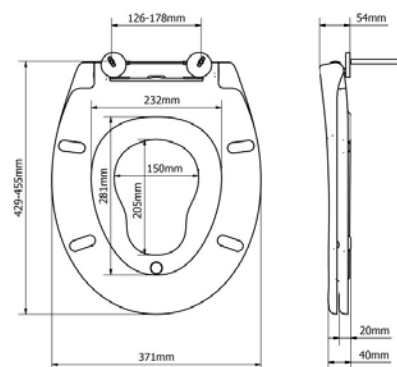

Ime	Kod	Boja	Šarniri	EAN	Paket	Paleta
Buxton UF	2850CPT000	Bijela	Montaža s donje strane	5012799287789	6	144

REYBRIDGE FAMILY s integriranim dječjim ringom

8100PB000

- Obiteljsko WC sjedalo uključuje dječji ring koje se magnetom drži za poklopac
- Kada više nije potrebno, dječji ring moguće je jednostavno ukloniti
- Take-Off – jednostavno i higijensko skidanje za čišćenje
- Slow-Close – zatvara se polako i tiho
- Antibakterijska zaštita sprječava rast bakterija
- Podesivi plastični šarniri
- Montaža odozgo na keramiku
- Dugotrajno termoplastično WC sjedalo gotovo je neuništivo i reciklabilno
- Prikladno za većinu WC školjki univerzalnog oblika