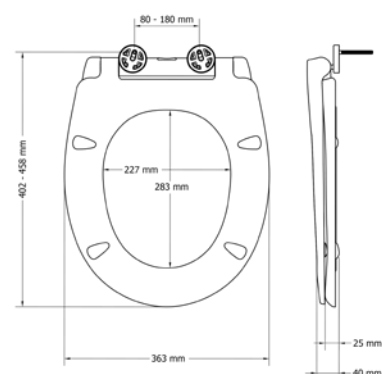

NOLA

2201BPBTF000

- Slow-Close – zatvara se polako i tiho
- Bemis Push 2 Clean® – jednostavno skidanje za praktično čišćenje
- Podesivi nehrđajući inox šarniri
- Top Fix – jednostavna montaža odozgo na školjku
- Dugotrajno duroplast WC sjedalo otporno je na ogrebotine i toplinu, a izgledom se odlično poklapa sa sjajem keramičke školjke
- Prikladno za većinu wc školjki univerzalnog oblika.