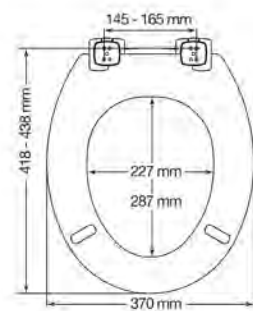

COTTAGE s patentiranim Bemis Ultra-Fix® sustavom pričvršćivanja šarnira

5070CLT000

- Slow-Close – zatvara se polako i tiho
- Patentirani sustav Bemis Ultra-Fix® drži wc sjedalo čvrsto na mjestu
- Podesivi kromirani šarniri
- WC sjedalo izrađeno od ekološki prihvatljivog prešanog drva – od odgovorno nabavljenih materijala i boja na bazi vode
- Prikladno za većinu wc školjki univerzalnog oblika.