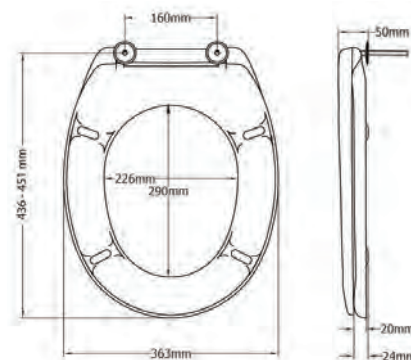

Ime	Kod	Boja	Šarniri	EAN	Paket	Paleta
Napoli	2201STXRU000	Bijela	Montaža s donje strane – standardni razmak 155 mm	5012799287741	7	168