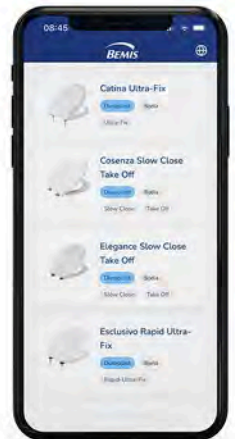

Sporospuštanje

Lako odvajanje

Montaža s gornje strane

Montaža s donje strane

Bemis Ultra-Fix®, patentirani sustav za pričvršćenje

Brza montaža

Ekološki prihvatljivo

Antibakterijska zaštita

BEMIS TRAŽILICA WC SJEDALA

**JEDNOSTAVNO,
BRZO, LAKO**

- ✓ Web-bazirano
- ✓ Jednostavna navigacija
- ✓ Brzi rezultati
- ✓ Nije potrebna instalacija aplikacije

1. Izaberi

2. Izmjeri

3. Rezultat

BEMIS ULTRA-FIX®