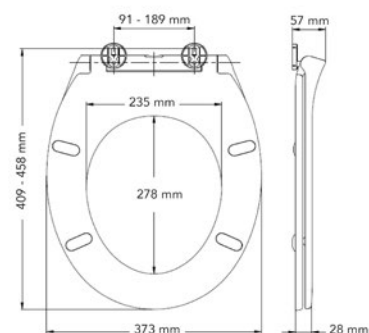

KENDAL

1365PBTF000

- Slow-Close – zatvara se polako i tiho
- Take-Off – sustav s gumbom za jednostavno odvajanje i temeljitije čišćenje
- Podesivi plastični šarniri
- Top Fix – jednostavna montaža odozgo na školjku
- Dugotrajno termoplastično WC sjedalo gotovo je neuništivo i reciklabilno
- Prikladno za većinu wc školjki univerzalnog oblika.

Ime	Kod	Boja	Šarniri	EAN	Paket	Paleta
Kendal	1365PBTF000	Bijela	Montaža s gornje strane	5012799290383	5	120