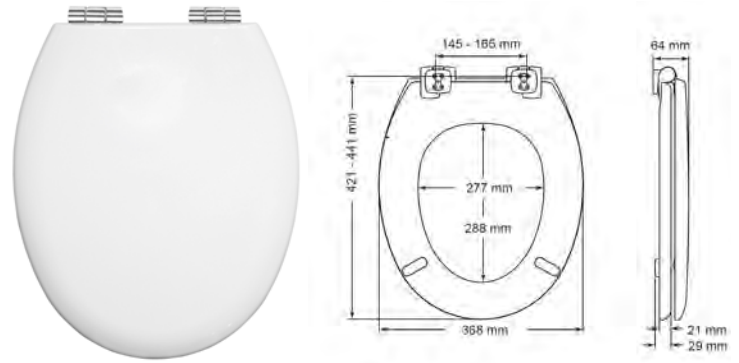

NEW YORK s patentiranim Bemis Ultra-Fix® sustavom pričvršćivanja šarnira 4100CLT000

- Slow-Close – zatvara se polako i tiho
- Patentirani sustav Bemis Ultra-Fix® drži wc sjedalo čvrsto na mjestu
- Podesivi kromirani šarniri
- WC sjedalo izrađeno od ekološki prihvatljivog prešanog drva – od odgovorno nabavljenih materijala i boja na bazi vode
- Prikladno za većinu wc školjki univerzalnog oblika.

Ime	Kod	Boja	Šarniri	EAN	Paket	Paleta
New York	4100CLT000	Bijela	Montaža s donje strane	5012799980215	5	120

NEW YORK s patentiranim Bemis Ultra-Fix® sustavom pričvršćivanja šarnira 4102CLT000

- Slow-Close – zatvara se polako i tiho
- Patentirani sustav Bemis Ultra-Fix® drži wc sjedalo čvrsto na mjestu
- Podesivi mat crni šarniri
- WC sjedalo izrađeno od ekološki prihvatljivog prešanog drva – od odgovorno nabavljenih materijala i boja na bazi vode
- Prikladno za većinu wc školjki univerzalnog oblika