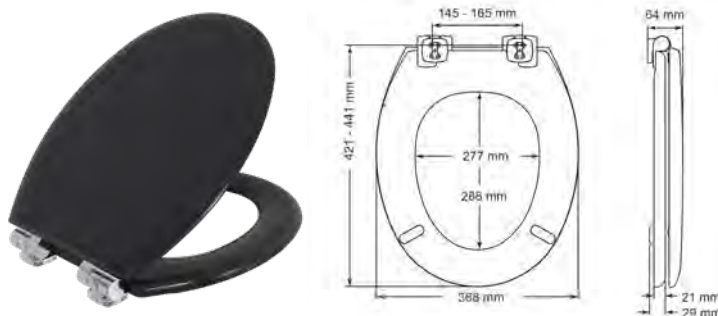

NEW YORK (PHOENIX) s patentiranim Bemis Ultra-Fix® sustavom pričvršćivanja šarnira 4100CLT047

- Slow-Close – zatvara se polako i tiho
- Patentirani sustav Bemis Ultra-Fix® drži wc sjedalo čvrsto na mjestu
- Podesivi kromirani šarniri
- WC sjedalo izrađeno od ekološki prihvatljivog prešanog drva – od odgovorno nabavljenih materijala i boja na bazi vode
- Prikladno za većinu wc školjki univerzalnog oblika

Ime	Kod	Boja	Šarniri	EAN	Paket	Paleta
New York (Phoenix)	4100CLT047	Crna	Montaža s donje strane	5012799279807	5	120

DENVER s patentiranim Bemis Ultra-Fix® sustavom pričvršćivanja šarnira 5050CLT000

- Slow-Close – zatvara se polako i tiho
- Patentirani sustav Bemis Ultra-Fix® drži wc sjedalo čvrsto na mjestu
- Podesivi kromirani šarniri
- WC sjedalo izrađeno od ekološki prihvatljivog prešanog drva – od odgovorno nabavljenih materijala i boja na bazi vode
- Prikladno za većinu wc školjki univerzalnog oblika.