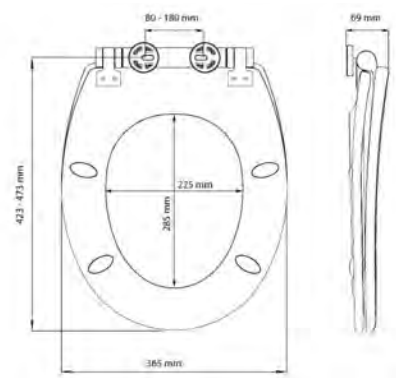

CLASSIC WOOD FSC®

4510QCNCNCTF***

- Slow-Close – zatvara se polako i tiho
- Bemis Click & Clean® – jednostavno skidanje za praktično čišćenje
- Podesivi nehrđajući inox šarniri
- Top Fix – jednostavna montaža odozgo na školjku
- Izrađeno od 100% FSC® certificiranog drva iz održivo upravljanih šuma
- Bemis koristi postindustrijsko reciklirano drvo iz FSC® certificiranih izvora kako bi se smanjila količina otpada na odlagalištima i sječa stabala
- Prikladno za većinu wc školjki univerzalnog oblika.

4510QCNCNCTF000 - Bijela