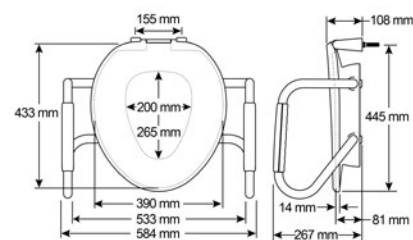

BEMIS PURE CARE® 750 PLUS s patentiranim Bemis Ultra-Fix® sustavom pričvršćivanja šarnira 8532CPPXU000

- Povišeno WC sjedalo 7,5 cm
- Uključuje naslone za ruke – udobna širina od 53 cm uklapa se u gotovo svaku kupaonicu, a korisniku pruža dodatnu stabilnost
- Stabilni nasloni za ruke, testirani na više od 135 kg po strani, jamče sigurnu upotrebu.
- Široki, udobni ring dizajniran je kako bi uklonio točke pritiska
- Inovativni štiti ispod ringa zadržava sve u školjci i jednostavan je za čišćenje
- Patentirani sustav Bemis Ultra-Fix® drži wc sjedalo čvrsto na mjestu
- Masivno plastično sjedalo testirano na nosivost do 450 kg, sa posebnim graničnicima ringa za dodatnu sigurnost
- Prikladno za većinu WC školjki univerzalnog oblika