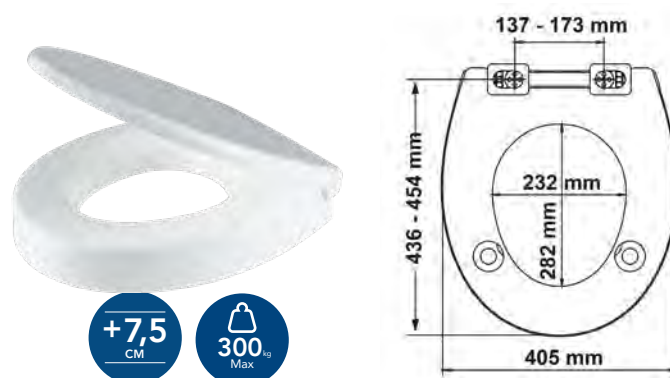

BEMIS PURE CARE® 750 s patentiranim Bemis Ultra-Fix® sustavom pričvršćivanja šarnira 2575CPPXU000

- Povišeno WC sjedalo 7,5 cm
- Maksimalna nosivost 300 kg
- Slow-Close – zatvara se polako i tiho
- Patentirani sustav Bemis Ultra-Fix® drži wc sjedalo čvrsto na mjestu
- Podesivi plastični šarniri
- Dugotrajno duroplast WC sjedalo otporno je na ogrebotine i toplinu, a izgledom se odlično poklapa sa sjajem keramičke školjke
- Prikladno za većinu WC školjki univerzalnog oblika