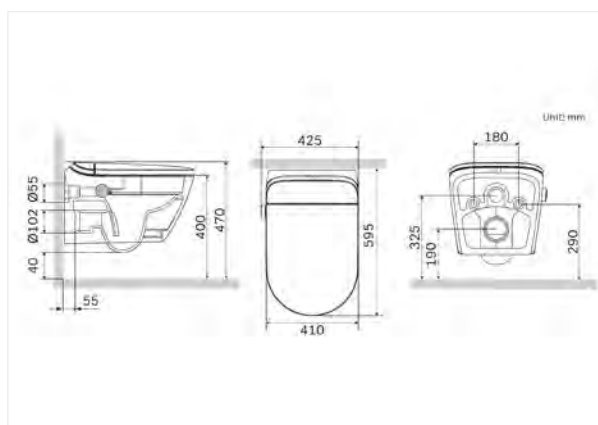

BEMIS PURE CLEAN® 5000

9850BIDC000

- Podesive vodene mlaznice koje se same čiste nakon upotrebe.
- Više načina pranja, masaže i pulsiranja.
- Zamjenjiva i samočišćeća mlaznica, automatski se ispiru nakon svake upotrebe.
- Grijano sjedalo.
- Sušenje toplim zrakom.
- Noćno svjetlo.
- Slow Close – sporospuštajuće i tiho zatvaranje.
- Lako odvajanje za jednostavnije čišćenje i održavanje.
- Podesivi plastični šarniri s metalnim okovima.
- Mogućnost montaže s gornje i donje strane.
- Ultra-Fix® patentirani sistem učvršćivanja.
- U skladu s EN1717 standardom.
- Odgovara većini standardnih wc školjki s pristupom priključku za vodu i električnoj utičnici.
- Moguće upravljanje putem daljinskog upravljača, mobilne aplikacije Bemis Pure Clean ili pomoću bočnih tipki.
- Za daljinski upravljač potrebne su 2 x AAA baterije (nisu uključene).