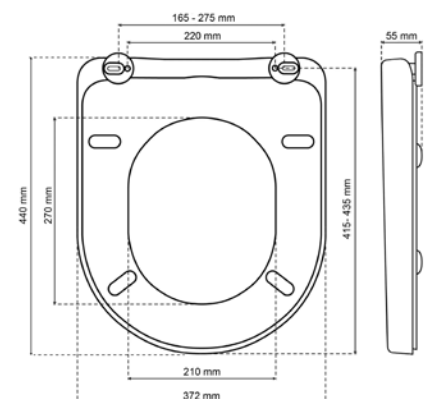

BEMIS EXACT MATCH S 2/3

2623ZPBPTF000

- Slow-Close – zatvara se polako i tiho
- Bemis Push 2 Clean® – jednostavno skidanje za praktično čišćenje
- Diskretno smješten gumb na stražnjoj strani wc sjedala
- Podesivi nehrđajući inox šarniri
- Uključen pribor za montažu s donje i gornje strane školjke
- Dugotrajno duroplast WC sjedalo otporno je na ogrebotine i toplinu, a izgledom se odlično poklapa sa sjajem keramičke školjke
- Dizajnirano za Duravit Stark 2 i 3 keramičke školjke