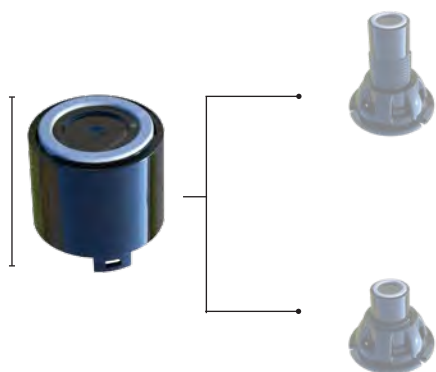

NIVELIRAJUĆE NOGICE

747128 | 747136

- Nivelirajuće nogice za tuš-kade
- Podesiva visina (53 - 92 mm)
- Mogućnost dodatnog povećanja visine pomoću podizača (+43 mm)
- Nosivost do 450 kg po jedinici
- Jednostavno podešavanje
- Mogućnost podešavanja pod opterećenjem
- Meka, protuklizna podloga za dodatnu stabilnost
- Za optimalnu potporu preporučuje se razmak od 30 cm između svake nivelirajuće nogice

Ime	Kod	EAN	Paket	Paleta
Bemis nivelirajuće nogice - set od 4 kom	747128	3589697471289	20	1920
Bemis podizači za nivelirajuće nogice - set od 4	747136	3589697471364	20	2560