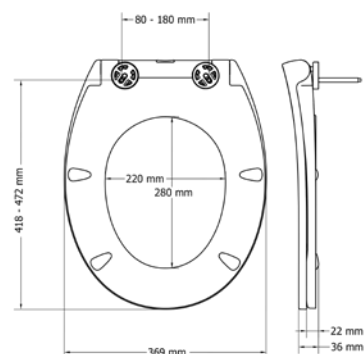

TIVOLI

2160BPBTF000

- Slow-Close – zatvara se polako i tiho
- Bemis Push 2 Clean® – jednostavno skidanje za praktično čišćenje
- Podesivi nehrđajući inox šarniri
- Top Fix – jednostavna montaža odozgo na školjku
- Dugotrajno duroplast WC sjedalo otporno je na ogrebotine i toplinu, a izgledom se odlično poklapa sa sjajem keramičke školjke
- Prikladno za većinu wc školjki univerzalnog oblika.