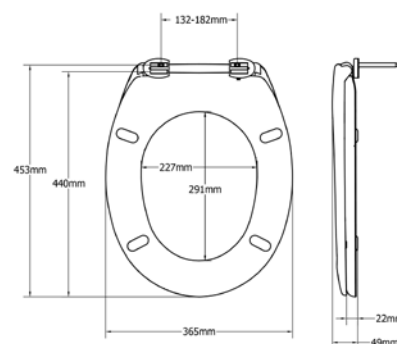

BARI

2201PP000

- Pričvršćivanje pomoću „speed nut“ matice – brza i jednostavna montaža
- Podesivi plastični šarniri
- Dugotrajno duroplast WC sjedalo otporno je na ogrebotine i toplinu, a izgledom se odlično poklapa sa sjajem keramičke školjke
- Prikladno za većinu wc školjki univerzalnog oblika.