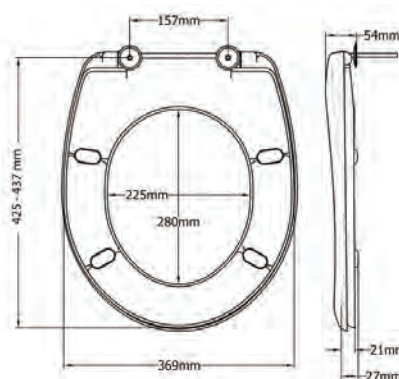

CATINA s patentiranim Bemis Ultra-Fix® sustavom pričvršćivanja šarnira

2202STXU000

- Patentirani sustav Bemis Ultra-Fix® drži wc sjedalo čvrsto na mjestu
- Nehrdajući inox šarniri
- Dugotrajno duroplast WC sjedalo otporno je na ogrebotine i toplinu, a izgledom se odlično poklapa sa sjajem keramičke školjke
- Prikladno za većinu wc školjki univerzalnog oblika.