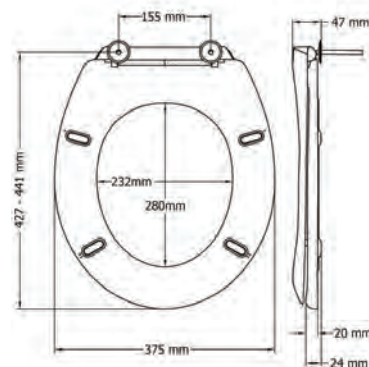

BARLETTA

2200STX000

- Pričvršćivanje pomoću „speed nut“ matice – brza i jednostavna montaža
- Nehrdajući inox šarniri
- Dugotrajno duroplast WC sjedalo otporno je na ogrebotine i toplinu, a izgledom se odlično poklapa sa sjajem keramičke školjke
- Prikladno za većinu wc školjki univerzalnog oblika.