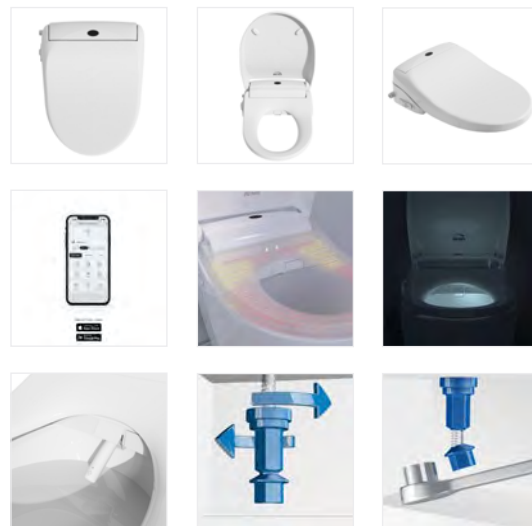

Ime	Kod	Boja	Šarniri	WRAS	EAN	Paket	Paleta
Bemis Pure Clean® 2000 Washing Toilet Seat	9820BIDU000	Bijela	Montaža s gornje i donje strane	EN1717, CE, RoHS	5012799288168	5	120