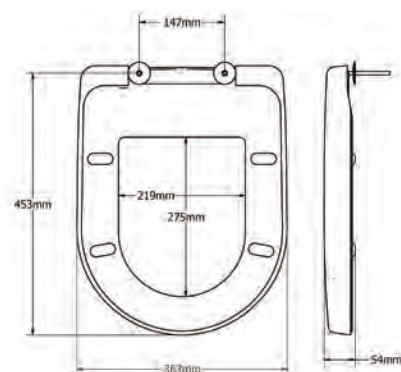

VALENTINA 2204STX000

- Pričvršćivanje pomoću „speed nut“ matice – brza i jednostavna montaža
- Nehrdajući inox šarniri
- Dugotrajno duroplast WC sjedalo otporno je na ogrebotine i toplinu, a izgledom se odlično poklapa sa sjajem keramičke školjke
- Prikladno za većinu WC školjki D oblika