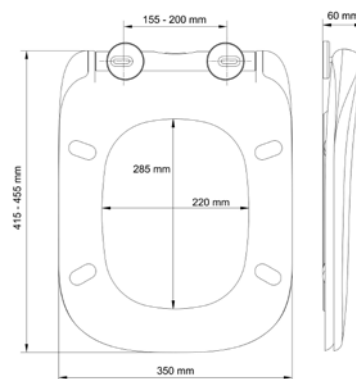

TERAMO

2400CL000

- Slow-Close – zatvara se polako i tiho
- Bemis Push 2 Clean® – jednostavno skidanje za praktično čišćenje
- Podesivi nehrđajući inox šarniri
- Top Fix – jednostavna montaža odozgo na školjku
- Dugotrajno duroplast WC sjedalo otporno je na ogrebotine i toplinu, a izgledom se odlično poklapa sa sjajem keramičke školjke
- Prikladno za WC školjki četvrtastog oblika

Ime	Kod	Boja	Šarniri	EAN	Paket	Paleta
Teramo	2400CL000	Bijela	Montaža s gornje strane	5012799283033	5	120