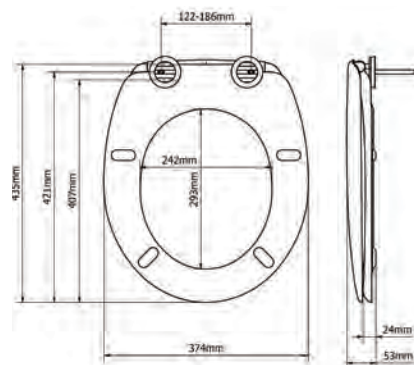

TRAPANI

2216PP000

- Pričvršćivanje pomoću „speed nut“ matice – brza i jednostavna montaža
- Podesivi plastični šarniri
- Dugotrajno duroplast WC sjedalo otporno je na ogrebotine i toplinu, a izgledom se odlično poklapa sa sjajem keramičke školjke
- Prikladno za većinu wc školjki univerzalnog oblika.