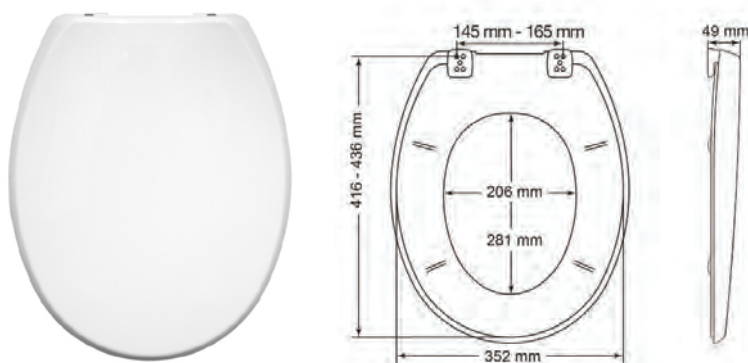

Ime	Kod	Boja	Šarniri	EAN	Paket	Paleta
Buxton UF	2850CPT000	Bijela	Montaža s donje strane	5012799287789	6	144