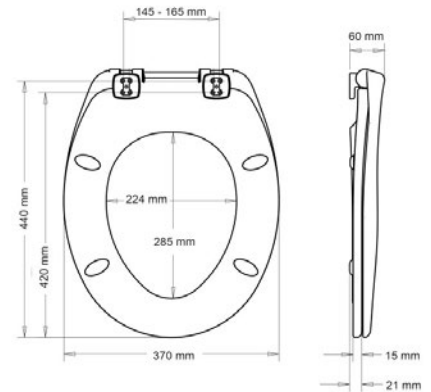

VENEZIA s patentiranim Bemis Ultra-Fix® sustavom pričvršćivanja šarnira

2082CLT000

- Masivno wc sjedalo dizajnirano za maksimalnu izdržljivost
- Patentirani sustav Bemis Ultra-Fix® drži wc sjedalo čvrsto na mjestu
- Slow-Close – zatvara se polako i tiho
- Podesivi kromirani šarniri
- Dugotrajno duroplast WC sjedalo otporno je na ogrebotine i toplinu, a izgledom se odlično poklapa sa sjajem keramičke školjke
- Prikladno za većinu WC školjki univerzalnog oblika