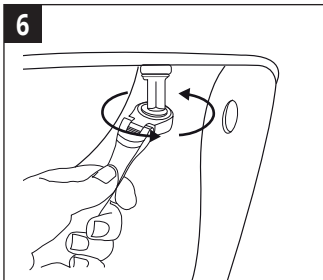

Required tools
 Werkzeuge werden benötigt
 Strumenti necessari
 Outils nécessaires
 Benodigd gereedschap
 Se requieren herramientas
 Wymagane narzędzia

Installation instruction
 Gebrauchsanweisung
 Istruzioni di installazione
 Instructions d'installation
 Installatie-instructie
 Instrucciones de instalación
 Instrukcja montażu

NextStep™ STA-TITE®
 Instruction UK0019 - FI0019997

EN Remove for Easy Cleaning.
 DE Abnehmbar zur Reinigung des WC Beckens
 IT Rimuovere per facilitare la pulizia.
 FR Déclipsable pour le nettoyage facile
 NL Afneembare zitting voor eenvoudig reinigen
 ES Extraíble para fácil limpieza
 PL Deska sedesowa może być wypinana, celem dokładnego wymycia.