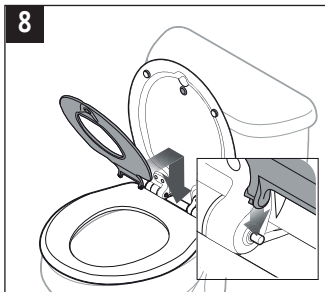

NextStep™ STA-TITE®
 Instruction UK0019 - FI0019997

EN Remove for Easy Cleaning.
 DE Abnehmbar zur Reinigung des WC Beckens
 IT Rimuovere per facilitare la pulizia.
 FR Déclipsable pour le nettoyage facile
 NL Afneembare zitting voor eenvoudig reinigen
 ES Extraíble para fácil limpieza
 PL Deska sedesowa może być wypinana, celem dokładnego wymycia.