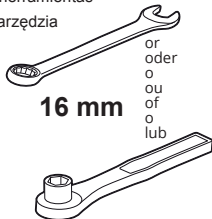

Required tools
 Werkzeuge werden benötigt
 Strumenti necessari
 Outils nécessaires
 Benodigd gereedschap
 Se requieren herramientas
 Wymagane narzędzia

Installation instruction
 Gebrauchsanweisung
 Istruzioni di installazione
 Instructions d'installation
 Installatie-instructie
 Instrucciones de instalación
 Instrukcja montażu

NextStep™ STA-TITE®
 Instruction UK0019 - FI0019997

EN Remove for Easy Cleaning.
 DE Abnehmbar zur Reinigung des WC Beckens
 IT Rimuovere per facilitare la pulizia.
 FR Déclipsable pour le nettoyage facile
 NL Afneembare zitting voor eenvoudig reinigen
 ES Extraíble para fácil limpieza
 PL Deska sedesowa może być wypinana, celem dokładnego wymycia.