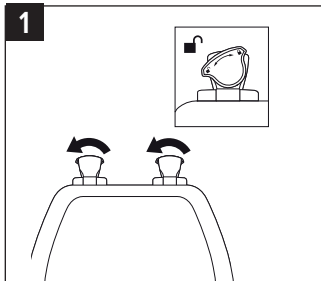

NextStep™ STA-TITE®
 Instruction UK0019 - FI0019997

EN Remove for Easy Cleaning.
 DE Abnehmbar zur Reinigung des WC Beckens
 IT Rimuovere per facilitare la pulizia.
 FR Déclipsable pour le nettoyage facile
 NL Afneembare zitting voor eenvoudig reinigen
 ES Extraíble para fácil limpieza
 PL Deska sedesowa może być wypinana, celem dokładnego wymycia.