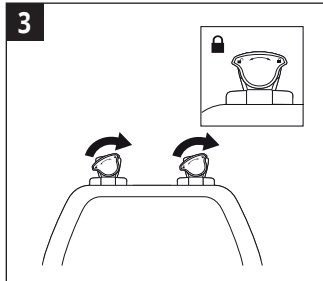

NextStep™ STA-TITE®
 Instruction UK0019 - FI0019997

EN Remove for Easy Cleaning.
 DE Abnehmbar zur Reinigung des WC Beckens
 IT Rimuovere per facilitare la pulizia.
 FR Déclipsable pour le nettoyage facile
 NL Afneembare zitting voor eenvoudig reinigen
 ES Extraíble para fácil limpieza
 PL Deska sedesowa może być wypinana, celem dokładnego wymycia.