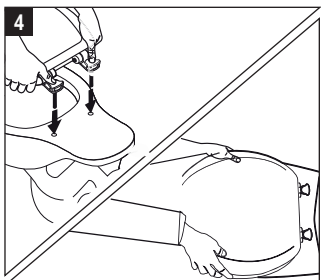

Required tools
 Werkzeuge werden benötigt
 Strumenti necessari
 Outils nécessaires
 Benodigd gereedschap
 Se requieren herramientas
 Wymagane narzędzia

Installation instruction
 Gebrauchsanweisung
 Istruzioni di installazione
 Instructions d'installation
 Installatie-instructie
 Instrucciones de instalación
 Instrukcja montażu

NextStep™ STA-TITE®
 Instruction UK0019 - FI0019997

EN Remove for Easy Cleaning.
 DE Abnehmbar zur Reinigung des WC Beckens
 IT Rimuovere per facilitare la pulizia.
 FR Déclipsable pour le nettoyage facile
 NL Afneembare zitting voor eenvoudig reinigen
 ES Extraíble para fácil limpieza
 PL Deska sedesowa może być wypinana, celem dokładnego wymycia.