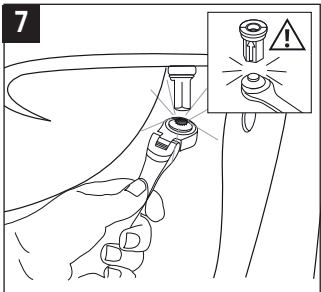

Required tools
 Werkzeuge werden benötigt
 Strumenti necessari
 Outils nécessaires
 Benodigd gereedschap
 Se requieren herramientas
 Wymagane narzędzia

Installation instruction
 Gebrauchsanweisung
 Istruzioni di installazione
 Instructions d'installation
 Installatie-instructie
 Instrucciones de instalación
 Instrukcja montażu

NextStep™ STA-TITE®
 Instruction UK0019 - FI0019997

EN Remove for Easy Cleaning.
 DE Abnehmbar zur Reinigung des WC Beckens
 IT Rimuovere per facilitare la pulizia.
 FR Déclipsable pour le nettoyage facile
 NL Afneembare zitting voor eenvoudig reinigen
 ES Extraíble para fácil limpieza
 PL Deska sedesowa może być wypinana, celem dokładnego wymycia.