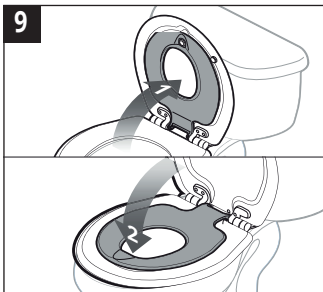

NextStep™ STA-TITE®
 Instruction UK0019 - FI0019997

EN Remove for Easy Cleaning.
 DE Abnehmbar zur Reinigung des WC Beckens
 IT Rimuovere per facilitare la pulizia.
 FR Déclipsable pour le nettoyage facile
 NL Afneembare zitting voor eenvoudig reinigen
 ES Extraíble para fácil limpieza
 PL Deska sedesowa może być wypinana, celem dokładnego wymycia.