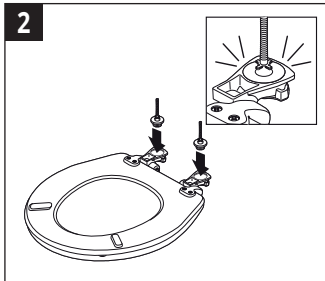

NextStep™ STA-TITE®
 Instruction UK0019 - FI0019997

EN Remove for Easy Cleaning.
 DE Abnehmbar zur Reinigung des WC Beckens
 IT Rimuovere per facilitare la pulizia.
 FR Déclipsable pour le nettoyage facile
 NL Afneembare zitting voor eenvoudig reinigen
 ES Extraíble para fácil limpieza
 PL Deska sedesowa może być wypinana, celem dokładnego wymycia.