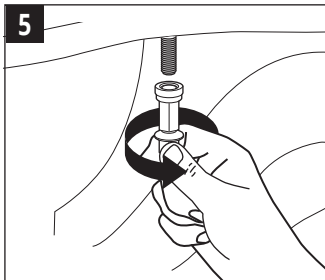

NextStep™ STA-TITE®
 Instruction UK0019 - FI0019997

EN Remove for Easy Cleaning.
 DE Abnehmbar zur Reinigung des WC Beckens
 IT Rimuovere per facilitare la pulizia.
 FR Déclipsable pour le nettoyage facile
 NL Afneembare zitting voor eenvoudig reinigen
 ES Extraíble para fácil limpieza
 PL Deska sedesowa może być wypinana, celem dokładnego wymycia.