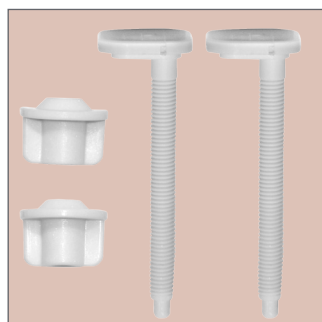

BESCHRIJVING

De Atlantico is een duurzame Durolux thermohardende kunststof zitting, ontworpen voor universele toiletputten in commerciële en huishoudelijke toepassingen.

HARDWAREKIT

Standaard kunststof hardwarekit

- Moeren hebben een bolle bovenkant die ervoor zorgt dat de zitting goed is gecentreerd
- Vastzetten vanaf de onderzijde

SCHARNIEREN

Verstelbare kunststof, verdeckte scharnieren

- De verstelbare scharnieren zorgen voor een perfecte pasvorm door rekening te houden met afwijkingen in standaardtoiletputten
- Door het stijlvol verdekt ontwerp zijn de scharnieren nauwelijks te zien
- Gemaakt van soepel en gemakkelijk te reinigen thermoplast

MATERIAAL

Durolux

- Duurzame thermohardende kunststof met een keramiekachtige glans
- Krast niet bij standaardgebruik
- Antibacterieel

BUFFERS

- 4 anti-slipbuffers op de ring
- 2 anti-slipbuffers op het deksel

TOEPASSINGEN

- Commercieel gebruik
- Huishoudelijk gebruik