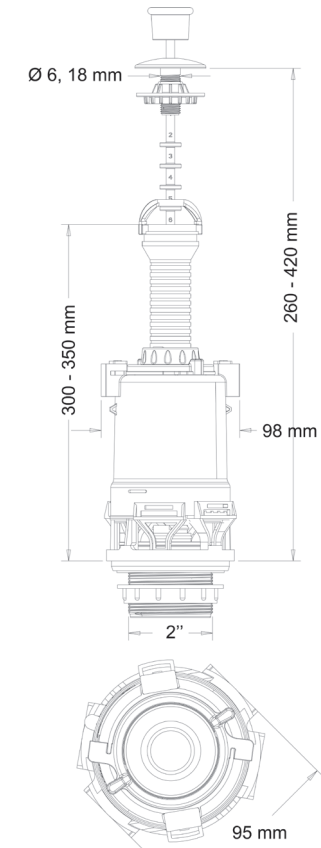

Features

- Tirette
- Mécanisme à tirette
- Pour trou de couvercle : 6, 18 mm
- Résiduel ajustable
- Trop plein ajustable télescopique
- Joint silicone
- Garantie 10 ans

Modèle	Référence	Gencod	Emballage	Poids	Collisage	Quantite palette
Soupape SIGMA en boîte	702103	3 58969 702103 3	Boîte	4.50 kg	8	256